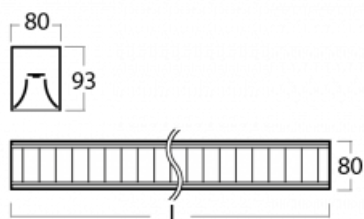

Leuchte

Lina80

05-230M-50GGE/830, S

EPD®

Lina80-Leuchten zeichnen sich durch ein elegantes und klassisches lineares Design mit ausgezeichneten Beleuchtungseigenschaften aus. Sie sind als Anbau-, Pendel- und Einbauleuchten erhältlich und passen somit in fast jeden Raum. Lina80 Lighting ist die richtige Lösung für Büros, Geschäfts-, Sozial- und Kulturräume, aber auch für Haushalte und Restaurants. Sie können zwischen direkter und direkt-indirekter Lichtverteilung wählen.

Technische Zeichnung

Typ der Montage	Aufbauleuchten
Typ der Ausstrahlung	Direkte
Form der Leuchte	Linear
Farbe der Leuchte	Silber
Material	Aluminium
Lebensdauer	L90/B50 50 000 Stunden
Garantie	60 Monate
Beschreibung der Leuchte	Aufbauleuchte
Abmessungen	2810 mm × 80 mm × 93 mm
Lichtquelle	LED MODUL
Art der Optik	Matter Parabolraster
Lichtstrom	9030 lm ± 10 %
Farbtemperatur	3000 K Warm weiss
Leuchtwirkungsgrad	107 lm/W
MacAdam Lichtquelle	2
Farbwiedergabeindex	80
UGR max. X=4H Y=8H, ρ=70,50,20	17.1
Leistungsaufnahme	84.5 W ± 10 %
Anschluss der Leuchte	EVG nicht dimmbar
Elektrische Spannung	220-240V
Frequenz	50/60Hz

 IP 20

Kurve

Zum Herunterladen

Montageanleitung

Fotografie