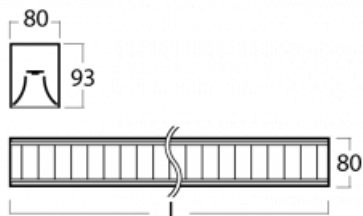

Leuchte

Lina80

05-230M-50GGD/840, W

EPD®

Lina80-Leuchten zeichnen sich durch ein elegantes und klassisches lineares Design mit ausgezeichneten Beleuchtungseigenschaften aus. Sie sind als Anbau-, Pendel- und Einbauleuchten erhältlich und passen somit in fast jeden Raum. Lina80 Lighting ist die richtige Lösung für Büros, Geschäfts-, Sozial- und Kulturräume, aber auch für Haushalte und Restaurants. Sie können zwischen direkter und direkt-indirekter Lichtverteilung wählen.

Technische Zeichnung

Typ der Montage	Aufbauleuchten
Typ der Ausstrahlung	Direkte
Form der Leuchte	Linear
Farbe der Leuchte	Weiss
Material	Aluminium
Lebensdauer	L90/B50 50 000 Stunden
Garantie	5 years
Beschreibung der Leuchte	Aufbauleuchte
Abmessungen	2810 mm × 80 mm × 93 mm
Art der Optik	Matter Parabolraster
Lichtstrom*	9459 lm
Farbtemperatur	4000 K Kalt weiss
Leuchtwirkungsgrad	112 lm/W
MacAdam Lichtquelle	2
Farbwiedergabeindex	80
UGR max. X=4H Y=8H, ρ=70,50,20	17.2
Leistungsaufnahme*	84.5 W
Anschluss der Leuchte	DALI
Elektrische Spannung	220-240V
Frequenz	50/60Hz

   IP 20

*±10 %

Kurve

Zum Herunterladen

Montageanleitung

Fotografie