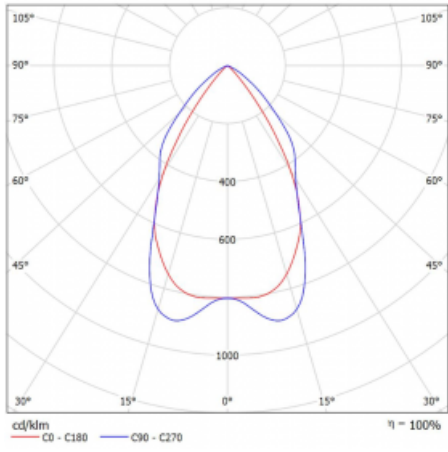

Technische Zeichnung

Typ der Montage	Aufbauleuchten
Typ der Ausstrahlung	Direkte
Form der Leuchte	Linear
Farbe der Leuchte	Schwarz
Material	Aluminium
Lebensdauer	L90/B50 50 000 Stunden
Garantie	60 Monate
Beschreibung der Leuchte	Aufbauleuchte
Abmessungen	2810 mm × 80 mm × 93 mm
Art der Optik	Matter Parabolraster
Lichtstrom	9459 lm ± 10 %
Farbtemperatur	4000 K Kalt weiss
Leuchtwirkungsgrad	112 lm/W
MacAdam Lichtquelle	2
Farbwiedergabeindex	80
UGR max. X=4H Y=8H, ρ=70,50,20	17.2
Leistungsaufnahme	84.5 W ± 10 %
Anschluss der Leuchte	DALI dimmbar
Elektrische Spannung	220-240V
Frequenz	50/60Hz

 IP 20

Kurve

Zum Herunterladen

Montageanleitung

Fotografie