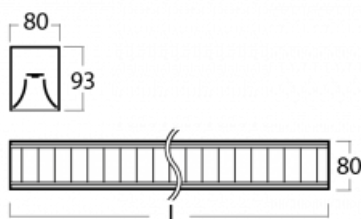

Leuchte

Lina80

05-230M-50GGD/840, B

EPD®

Lina80-Leuchten zeichnen sich durch ein elegantes und klassisches lineares Design mit ausgezeichneten Beleuchtungseigenschaften aus. Sie sind als Anbau-, Pendel- und Einbauleuchten erhältlich und passen somit in fast jeden Raum. Lina80 Lighting ist die richtige Lösung für Büros, Geschäfts-, Sozial- und Kulturräume, aber auch für Haushalte und Restaurants. Sie können zwischen direkter und direkt-indirekter Lichtverteilung wählen.

Technische Zeichnung

Typ der Montage	Aufbauleuchten
Typ der Ausstrahlung	Direkte
Form der Leuchte	Linear
Farbe der Leuchte	Schwarz
Material	Aluminium
Lebensdauer	L90/B50 50 000 Stunden
Garantie	60 Monate
Beschreibung der Leuchte	Aufbauleuchte
Abmessungen	2810 mm × 80 mm × 93 mm
Art der Optik	Matter Parabolraster
Lichtstrom	9459 lm ± 10 %
Farbtemperatur	4000 K Kalt weiss
Leuchtwirkungsgrad	112 lm/W
MacAdam Lichtquelle	2
Farbwiedergabeindex	80
UGR max. X=4H Y=8H, ρ=70,50,20	17.2
Leistungsaufnahme	84.5 W ± 10 %
Anschluss der Leuchte	DALI dimmbar
Elektrische Spannung	220-240V
Frequenz	50/60Hz

 IP 20

Kurve

Zum Herunterladen

Montageanleitung

Fotografie