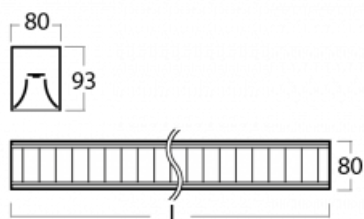

## Technische Zeichnung

Typ der Montage	Aufbauleuchten
Typ der Ausstrahlung	Direkte
Form der Leuchte	Linear
Farbe der Leuchte	Weiss
Material	Aluminium
Lebensdauer	L90/B50 50 000 Stunden
Garantie	60 Monate
Beschreibung der Leuchte	Aufbauleuchte
Abmessungen	2810 mm × 80 mm × 93 mm
Art der Optik	Matter Parabolraster
Lichtstrom	9036 lm ± 10 %
Farbtemperatur	3000 K Warm weiss
Leuchtwirkungsgrad	107 lm/W
MacAdam Lichtquelle	2
Farbwiedergabeindex	80
UGR max. X=4H Y=8H, ρ=70,50,20	17.1
Leistungsaufnahme	84.5 W ± 10 %
Anschluss der Leuchte	DALI dimmbar
Elektrische Spannung	220-240V
Frequenz	50/60Hz