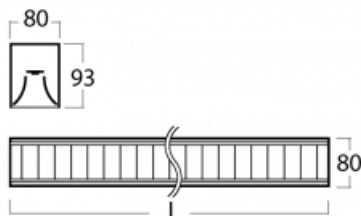

Leuchte

Lina80

05-230M-50GGD/830, S

EPD®

Lina80-Leuchten zeichnen sich durch ein elegantes und klassisches lineares Design mit ausgezeichneten Beleuchtungseigenschaften aus. Sie sind als Anbau-, Pendel- und Einbauleuchten erhältlich und passen somit in fast jeden Raum. Lina80 Lighting ist die richtige Lösung für Büros, Geschäfts-, Sozial- und Kulturräume, aber auch für Haushalte und Restaurants. Sie können zwischen direkter und direkt-indirekter Lichtverteilung wählen.

Technische Zeichnung

Typ der Montage	Aufbauleuchten
Typ der Ausstrahlung	Direkte
Form der Leuchte	Linear
Farbe der Leuchte	Silber
Material	Aluminium
Lebensdauer	L90/B50 50 000 Stunden
Garantie	60 Monate
Beschreibung der Leuchte	Aufbauleuchte
Abmessungen	2810 mm × 80 mm × 93 mm
Art der Optik	Matter Parabolraster
Lichtstrom	9036 lm ± 10 %
Farbtemperatur	3000 K Warm weiss
Leuchtwirkungsgrad	107 lm/W
MacAdam Lichtquelle	2
Farbwiedergabeindex	80
UGR max. X=4H Y=8H, ρ=70,50,20	17.1
Leistungsaufnahme	84.5 W ± 10 %
Anschluss der Leuchte	DALI dimmbar
Elektrische Spannung	220-240V
Frequenz	50/60Hz

 IP 20

Kurve

Zum Herunterladen

Montageanleitung

Fotografie