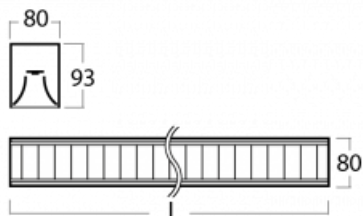

Leuchte

Lina80

05-230M-50GGD/830, S

EPD®

Lina80-Leuchten zeichnen sich durch ein elegantes und klassisches lineares Design mit ausgezeichneten Beleuchtungseigenschaften aus. Sie sind als Anbau-, Pendel- und Einbauleuchten erhältlich und passen somit in fast jeden Raum. Lina80 Lighting ist die richtige Lösung für Büros, Geschäfts-, Sozial- und Kulturräume, aber auch für Haushalte und Restaurants. Sie können zwischen direkter und direkt-indirekter Lichtverteilung wählen.

Technische Zeichnung

Typ der Montage	Aufbauleuchten
Typ der Ausstrahlung	Direkte
Form der Leuchte	Linear
Farbe der Leuchte	Silber
Material	Aluminium
Lebensdauer	L90/B50 50 000 Stunden
Garantie	5 years
Beschreibung der Leuchte	Aufbauleuchte
Abmessungen	2810 mm × 80 mm × 93 mm
Art der Optik	Matter Parabolraster
Lichtstrom*	9036 lm
Farbtemperatur	3000 K Warm weiss
Leuchtwirkungsgrad	107 lm/W
MacAdam Lichtquelle	2
Farbwiedergabeindex	80
UGR max. X=4H Y=8H, ρ=70,50,20	17.1
Leistungsaufnahme*	84.5 W
Anschluss der Leuchte	DALI
Elektrische Spannung	220-240V
Frequenz	50/60Hz

   IP 20

*±10 %

Kurve

Zum Herunterladen

Montageanleitung

Fotografie