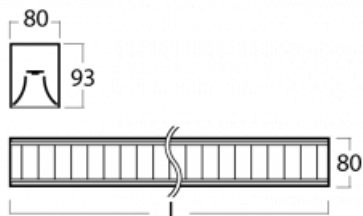

Leuchte

Lina80

05-230M-50GGD/830, B

EPD®

Lina80-Leuchten zeichnen sich durch ein elegantes und klassisches lineares Design mit ausgezeichneten Beleuchtungseigenschaften aus. Sie sind als Anbau-, Pendel- und Einbauleuchten erhältlich und passen somit in fast jeden Raum. Lina80 Lighting ist die richtige Lösung für Büros, Geschäfts-, Sozial- und Kulturräume, aber auch für Haushalte und Restaurants. Sie können zwischen direkter und direkt-indirekter Lichtverteilung wählen.

Technische Zeichnung

Typ der Montage	Aufbauleuchten
Typ der Ausstrahlung	Direkte
Form der Leuchte	Linear
Farbe der Leuchte	Schwarz
Material	Aluminium
Lebensdauer	L90/B50 50 000 Stunden
Garantie	5 years
Beschreibung der Leuchte	Aufbauleuchte
Abmessungen	2810 mm × 80 mm × 93 mm
Art der Optik	Matter Parabolraster
Lichtstrom*	9036 lm
Farbtemperatur	3000 K Warm weiss
Leuchtwirkungsgrad	107 lm/W
MacAdam Lichtquelle	2
Farbwiedergabeindex	80
UGR max. X=4H Y=8H, ρ=70,50,20	17.1
Leistungsaufnahme*	84.5 W
Anschluss der Leuchte	DALI
Elektrische Spannung	220-240V
Frequenz	50/60Hz

  IP 20

*±10 %

Kurve

Zum Herunterladen

Montageanleitung

Fotografie