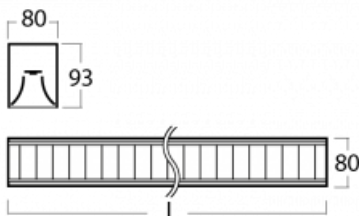

Leuchte

Lina80

05-230M-50GEE/830, W

EPD®

Lina80-Leuchten zeichnen sich durch ein elegantes und klassisches lineares Design mit ausgezeichneten Beleuchtungseigenschaften aus. Sie sind als Anbau-, Pendel- und Einbauleuchten erhältlich und passen somit in fast jeden Raum. Lina80 Lighting ist die richtige Lösung für Büros, Geschäfts-, Sozial- und Kulturräume, aber auch für Haushalte und Restaurants. Sie können zwischen direkter und direkt-indirekter Lichtverteilung wählen.

Technische Zeichnung

Typ der Montage	Aufbauleuchten
Typ der Ausstrahlung	Direkte
Form der Leuchte	Linear
Farbe der Leuchte	Weiss
Material	Aluminium
Lebensdauer	L90/B50 50 000 Stunden
Garantie	5 years
Beschreibung der Leuchte	Aufbauleuchte
Abmessungen	2810 mm × 80 mm × 93 mm
Lichtquelle	LED MODUL
Art der Optik	Matter Parabolraster
Lichtstrom*	6960 lm
Farbtemperatur	3000 K Warm weiss
Leuchtwirkungsgrad	113 lm/W
MacAdam	2
Lichtquelle	
Farbwiedergabeindex	80
UGR max. X=4H	16.2
Y=8H, ρ=70,50,20	
Leistungsaufnahme*	61.5 W
Anschluss der Leuchte	ON/OFF
Elektrische Spannung	220-240V
Frequenz	50/60Hz

*±10 %

Kurve

Zum Herunterladen

Montageanleitung

Fotografie