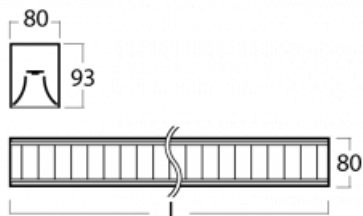

Leuchte

Lina80

05-230M-50GEE/830, S

EPD®

Lina80-Leuchten zeichnen sich durch ein elegantes und klassisches lineares Design mit ausgezeichneten Beleuchtungseigenschaften aus. Sie sind als Anbau-, Pendel- und Einbauleuchten erhältlich und passen somit in fast jeden Raum. Lina80 Lighting ist die richtige Lösung für Büros, Geschäfts-, Sozial- und Kulturräume, aber auch für Haushalte und Restaurants. Sie können zwischen direkter und direkt-indirekter Lichtverteilung wählen.

Technische Zeichnung

Typ der Montage	Aufbauleuchten
Typ der Ausstrahlung	Direkte
Form der Leuchte	Linear
Farbe der Leuchte	Silber
Material	Aluminium
Lebensdauer	L90/B50 50 000 Stunden
Garantie	60 Monate
Beschreibung der Leuchte	Aufbauleuchte
Abmessungen	2810 mm × 80 mm × 93 mm
Lichtquelle	LED MODUL
Art der Optik	Matter Parabolraster
Lichtstrom	6960 lm ± 10 %
Farbtemperatur	3000 K Warm weiss
Leuchtwirkungsgrad	113 lm/W
MacAdam Lichtquelle	2
Farbwiedergabeindex	80
UGR max. X=4H Y=8H, ρ=70,50,20	16.2
Leistungsaufnahme	61.5 W ± 10 %
Anschluss der Leuchte	EVG nicht dimmbar
Elektrische Spannung	220-240V
Frequenz	50/60Hz

 IP 20

Kurve

Zum Herunterladen

Montageanleitung

Fotografie