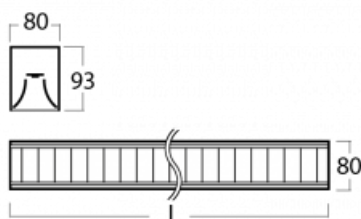

Leuchte

Lina80

05-230M-50GED/840, W

EPD®

Lina80-Leuchten zeichnen sich durch ein elegantes und klassisches lineares Design mit ausgezeichneten Beleuchtungseigenschaften aus. Sie sind als Anbau-, Pendel- und Einbauleuchten erhältlich und passen somit in fast jeden Raum. Lina80 Lighting ist die richtige Lösung für Büros, Geschäfts-, Sozial- und Kulturräume, aber auch für Haushalte und Restaurants. Sie können zwischen direkter und direkt-indirekter Lichtverteilung wählen.

Technische Zeichnung

Typ der Montage	Aufbauleuchten
Typ der Ausstrahlung	Direkte
Form der Leuchte	Linear
Farbe der Leuchte	Weiss
Material	Aluminium
Lebensdauer	L90/B50 50 000 Stunden
Garantie	5 years
Beschreibung der Leuchte	Aufbauleuchte
Abmessungen	2810 mm × 80 mm × 93 mm
Art der Optik	Matter Parabolraster
Lichtstrom*	7289 lm
Farbtemperatur	4000 K Kalt weiss
Leuchtwirkungsgrad	119 lm/W
MacAdam Lichtquelle	2
Farbwiedergabeindex	80
UGR max. X=4H Y=8H, ρ=70,50,20	16.3
Leistungsaufnahme*	61.5 W
Anschluss der Leuchte	DALI
Elektrische Spannung	220-240V
Frequenz	50/60Hz

  IP 20

*±10 %

Kurve

Zum Herunterladen

Montageanleitung

Fotografie