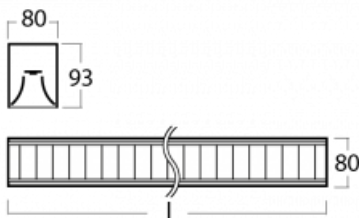

Leuchte

Lina80

05-230M-50GED/840, W

EPD®

Lina80-Leuchten zeichnen sich durch ein elegantes und klassisches lineares Design mit ausgezeichneten Beleuchtungseigenschaften aus. Sie sind als Anbau-, Pendel- und Einbauleuchten erhältlich und passen somit in fast jeden Raum. Lina80 Lighting ist die richtige Lösung für Büros, Geschäfts-, Sozial- und Kulturräume, aber auch für Haushalte und Restaurants. Sie können zwischen direkter und direkt-indirekter Lichtverteilung wählen.

Technische Zeichnung

Typ der Montage	Aufbauleuchten
Typ der Ausstrahlung	Direkte
Form der Leuchte	Linear
Farbe der Leuchte	Weiss
Material	Aluminium
Lebensdauer	L90/B50 50 000 Stunden
Garantie	60 Monate
Beschreibung der Leuchte	Aufbauleuchte
Abmessungen	2810 mm × 80 mm × 93 mm
Art der Optik	Matter Parabolraster
Lichtstrom	7289 lm ± 10 %
Farbtemperatur	4000 K Kalt weiss
Leuchtwirkungsgrad	119 lm/W
MacAdam Lichtquelle	2
Farbwiedergabeindex	80
UGR max. X=4H Y=8H, ρ=70,50,20	16.3
Leistungsaufnahme	61.5 W ± 10 %
Anschluss der Leuchte	DALI dimmbar
Elektrische Spannung	220-240V
Frequenz	50/60Hz

 IP 20

Kurve

Zum Herunterladen

Montageanleitung

Fotografie