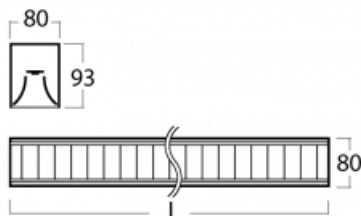

Leuchte

Lina80

05-230M-50GED/830, S

EPD®

Lina80-Leuchten zeichnen sich durch ein elegantes und klassisches lineares Design mit ausgezeichneten Beleuchtungseigenschaften aus. Sie sind als Anbau-, Pendel- und Einbauleuchten erhältlich und passen somit in fast jeden Raum. Lina80 Lighting ist die richtige Lösung für Büros, Geschäfts-, Sozial- und Kulturräume, aber auch für Haushalte und Restaurants. Sie können zwischen direkter und direkt-indirekter Lichtverteilung wählen.

Technische Zeichnung

Typ der Montage	Aufbauleuchten
Typ der Ausstrahlung	Direkte
Form der Leuchte	Linear
Farbe der Leuchte	Silber
Material	Aluminium
Lebensdauer	L90/B50 50 000 Stunden
Garantie	5 years
Beschreibung der Leuchte	Aufbauleuchte
Abmessungen	2810 mm × 80 mm × 93 mm
Art der Optik	Matter Parabolraster
Lichtstrom*	6961 lm
Farbtemperatur	3000 K Warm weiss
Leuchtwirkungsgrad	113 lm/W
MacAdam Lichtquelle	2
Farbwiedergabeindex	80
UGR max. X=4H Y=8H, ρ=70,50,20	16.2
Leistungsaufnahme*	61.5 W
Anschluss der Leuchte	DALI
Elektrische Spannung	220-240V
Frequenz	50/60Hz

  IP 20

*±10 %

Kurve

Zum Herunterladen

Montageanleitung

Fotografie