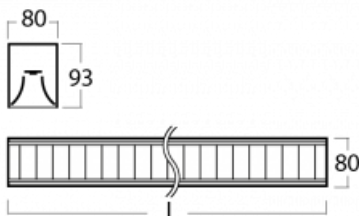

Leuchte

Lina80

05-230M-50GED/830, B

EPD®

Lina80-Leuchten zeichnen sich durch ein elegantes und klassisches lineares Design mit ausgezeichneten Beleuchtungseigenschaften aus. Sie sind als Anbau-, Pendel- und Einbauleuchten erhältlich und passen somit in fast jeden Raum. Lina80 Lighting ist die richtige Lösung für Büros, Geschäfts-, Sozial- und Kulturräume, aber auch für Haushalte und Restaurants. Sie können zwischen direkter und direkt-indirekter Lichtverteilung wählen.

Technische Zeichnung

Typ der Montage	Aufbauleuchten
Typ der Ausstrahlung	Direkte
Form der Leuchte	Linear
Farbe der Leuchte	Schwarz
Material	Aluminium
Lebensdauer	L90/B50 50 000 Stunden
Garantie	60 Monate
Beschreibung der Leuchte	Aufbauleuchte
Abmessungen	2810 mm × 80 mm × 93 mm
Art der Optik	Matter Parabolraster
Lichtstrom	6961 lm ± 10 %
Farbtemperatur	3000 K Warm weiss
Leuchtwirkungsgrad	113 lm/W
MacAdam Lichtquelle	2
Farbwiedergabeindex	80
UGR max. X=4H Y=8H, ρ=70,50,20	16.2
Leistungsaufnahme	61.5 W ± 10 %
Anschluss der Leuchte	DALI dimmbar
Elektrische Spannung	220-240V
Frequenz	50/60Hz

 IP 20

Kurve

Zum Herunterladen

Montageanleitung

Fotografie