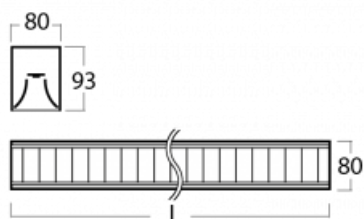

Leuchte

Lina80

05-230M-40GGE/840, W

EPD®

Lina80-Leuchten zeichnen sich durch ein elegantes und klassisches lineares Design mit ausgezeichneten Beleuchtungseigenschaften aus. Sie sind als Anbau-, Pendel- und Einbauleuchten erhältlich und passen somit in fast jeden Raum. Lina80 Lighting ist die richtige Lösung für Büros, Geschäfts-, Sozial- und Kulturräume, aber auch für Haushalte und Restaurants. Sie können zwischen direkter und direkt-indirekter Lichtverteilung wählen.

Technische Zeichnung

Typ der Montage	Aufbauleuchten
Typ der Ausstrahlung	Direkte
Form der Leuchte	Linear
Farbe der Leuchte	Weiss
Material	Aluminium
Lebensdauer	L90/B50 50 000 Stunden
Garantie	60 Monate
Beschreibung der Leuchte	Aufbauleuchte
Abmessungen	2249 mm × 80 mm × 93 mm
Lichtquelle	LED MODUL
Art der Optik	Matter Parabolrastrer
Lichtstrom	7560 lm ± 10 %
Farbtemperatur	4000 K Kalt weiss
Leuchtwirkungsgrad	112 lm/W
MacAdam Lichtquelle	2
Farbwiedergabeindex	80
UGR max. X=4H Y=8H, ρ=70,50,20	17.2
Leistungsaufnahme	67.6 W ± 10 %
Anschluss der Leuchte	EVG nicht dimmbar
Elektrische Spannung	220-240V
Frequenz	50/60Hz

 IP 20

Kurve

Zum Herunterladen

Montageanleitung

Fotografie