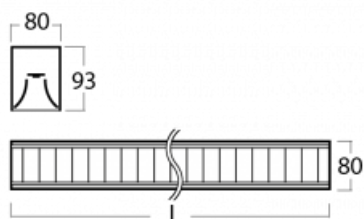

Leuchte

Lina80

05-230M-40GGE/840, B

EPD®

Lina80-Leuchten zeichnen sich durch ein elegantes und klassisches lineares Design mit ausgezeichneten Beleuchtungseigenschaften aus. Sie sind als Anbau-, Pendel- und Einbauleuchten erhältlich und passen somit in fast jeden Raum. Lina80 Lighting ist die richtige Lösung für Büros, Geschäfts-, Sozial- und Kulturräume, aber auch für Haushalte und Restaurants. Sie können zwischen direkter und direkt-indirekter Lichtverteilung wählen.

Technische Zeichnung

Typ der Montage	Aufbauleuchten
Typ der Ausstrahlung	Direkte
Form der Leuchte	Linear
Farbe der Leuchte	Schwarz
Material	Aluminium
Lebensdauer	L90/B50 50 000 Stunden
Garantie	5 years
Beschreibung der Leuchte	Aufbauleuchte
Abmessungen	2249 mm × 80 mm × 93 mm
Lichtquelle	LED MODUL
Art der Optik	Matter Parabolraster
Lichtstrom*	7560 lm
Farbtemperatur	4000 K Kalt weiss
Leuchtwirkungsgrad	112 lm/W
MacAdam	2
Lichtquelle	
Farbwiedergabeindex	80
UGR max. X=4H	17.2
Y=8H, ρ=70,50,20	
Leistungsaufnahme*	67.6 W
Anschluss der Leuchte	ON/OFF
Elektrische Spannung	220-240V
Frequenz	50/60Hz

   IP 20

*±10 %

Kurve

Zum Herunterladen

Montageanleitung

Fotografie