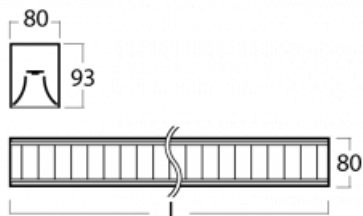

Leuchte

Lina80

05-230M-40GGE/830, S

EPD®

Lina80-Leuchten zeichnen sich durch ein elegantes und klassisches lineares Design mit ausgezeichneten Beleuchtungseigenschaften aus. Sie sind als Anbau-, Pendel- und Einbauleuchten erhältlich und passen somit in fast jeden Raum. Lina80 Lighting ist die richtige Lösung für Büros, Geschäfts-, Sozial- und Kulturräume, aber auch für Haushalte und Restaurants. Sie können zwischen direkter und direkt-indirekter Lichtverteilung wählen.

Technische Zeichnung

Typ der Montage	Aufbauleuchten
Typ der Ausstrahlung	Direkte
Form der Leuchte	Linear
Farbe der Leuchte	Silber
Material	Aluminium
Lebensdauer	L90/B50 50 000 Stunden
Garantie	5 years
Beschreibung der Leuchte	Aufbauleuchte
Abmessungen	2249 mm × 80 mm × 93 mm
Lichtquelle	LED MODUL
Art der Optik	Matter Parabolraster
Lichtstrom*	7220 lm
Farbtemperatur	3000 K Warm weiss
Leuchtwirkungsgrad	107 lm/W
MacAdam	2
Lichtquelle	
Farbwiedergabeindex	80
UGR max. X=4H	17.1
Y=8H, ρ=70,50,20	
Leistungsaufnahme*	67.6 W
Anschluss der Leuchte	ON/OFF
Elektrische Spannung	220-240V
Frequenz	50/60Hz

 IP 20

*±10 %

Kurve

Zum Herunterladen

Montageanleitung

Fotografie