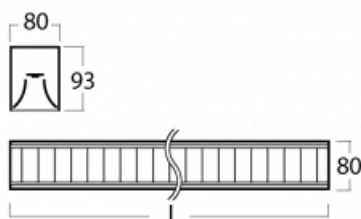

## Technische Zeichnung

Typ der Montage	Aufbauleuchten
Typ der Ausstrahlung	Direkte
Form der Leuchte	Linear
Farbe der Leuchte	Silber
Material	Aluminium
Lebensdauer	L90/B50 50 000 Stunden
Garantie	60 Monate
Beschreibung der Leuchte	Aufbauleuchte
Abmessungen	2249 mm × 80 mm × 93 mm
Art der Optik	Matter Parabolraster
Lichtstrom	7568 lm ± 10 %
Farbtemperatur	4000 K Kalt weiss
Leuchtwirkungsgrad	112 lm/W
MacAdam Lichtquelle	2
Farbwiedergabeindex	80
UGR max. X=4H Y=8H, ρ=70,50,20	17.2
Leistungsaufnahme	67.6 W ± 10 %
Anschluss der Leuchte	DALI dimmbar
Elektrische Spannung	220-240V
Frequenz	50/60Hz