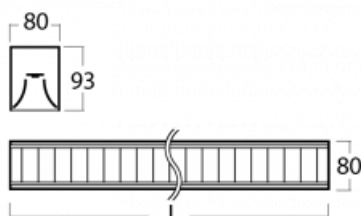

## Technische Zeichnung

Typ der Montage	Aufbauleuchten
Typ der Ausstrahlung	Direkte
Form der Leuchte	Linear
Farbe der Leuchte	Schwarz
Material	Aluminium
Lebensdauer	L90/B50 50 000 Stunden
Garantie	5 years
Beschreibung der Leuchte	Aufbauleuchte
Abmessungen	2249 mm × 80 mm × 93 mm
Art der Optik	Matter Parabolraster
Lichtstrom*	7229 lm
Farbtemperatur	3000 K Warm weiss
Leuchtwirkungsgrad	107 lm/W
MacAdam Lichtquelle	2
Farbwiedergabeindex	80
UGR max. X=4H Y=8H, ρ=70,50,20	17.1
Leistungsaufnahme*	67.6 W
Anschluss der Leuchte	DALI
Elektrische Spannung	220-240V
Frequenz	50/60Hz