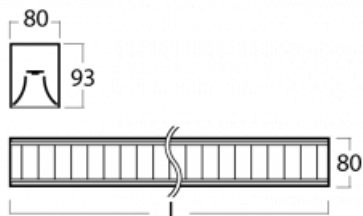

Leuchte

Lina80

05-230M-40GEE/840, S

EPD®

Lina80-Leuchten zeichnen sich durch ein elegantes und klassisches lineares Design mit ausgezeichneten Beleuchtungseigenschaften aus. Sie sind als Anbau-, Pendel- und Einbauleuchten erhältlich und passen somit in fast jeden Raum. Lina80 Lighting ist die richtige Lösung für Büros, Geschäfts-, Sozial- und Kulturräume, aber auch für Haushalte und Restaurants. Sie können zwischen direkter und direkt-indirekter Lichtverteilung wählen.

Technische Zeichnung

Typ der Montage	Aufbauleuchten
Typ der Ausstrahlung	Direkte
Form der Leuchte	Linear
Farbe der Leuchte	Silber
Material	Aluminium
Lebensdauer	L90/B50 50 000 Stunden
Garantie	5 years
Beschreibung der Leuchte	Aufbauleuchte
Abmessungen	2249 mm × 80 mm × 93 mm
Lichtquelle	LED MODUL
Art der Optik	Matter Parabolraster
Lichtstrom*	5830 lm
Farbtemperatur	4000 K Kalt weiss
Leuchtwirkungsgrad	118 lm/W
MacAdam Lichtquelle	2
Farbwiedergabeindex	80
UGR max. X=4H Y=8H, ρ=70,50,20	16.3
Leistungsaufnahme*	49.2 W
Anschluss der Leuchte	ON/OFF
Elektrische Spannung	220-240V
Frequenz	50/60Hz

   IP 20

*±10 %

Kurve

Zum Herunterladen

Montageanleitung

Fotografie