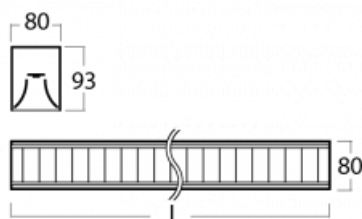

Leuchte

Lina80

05-230M-40GEE/830, W

EPD®

Lina80-Leuchten zeichnen sich durch ein elegantes und klassisches lineares Design mit ausgezeichneten Beleuchtungseigenschaften aus. Sie sind als Anbau-, Pendel- und Einbauleuchten erhältlich und passen somit in fast jeden Raum. Lina80 Lighting ist die richtige Lösung für Büros, Geschäfts-, Sozial- und Kulturräume, aber auch für Haushalte und Restaurants. Sie können zwischen direkter und direkt-indirekter Lichtverteilung wählen.

Technische Zeichnung

Typ der Montage	Aufbauleuchten
Typ der Ausstrahlung	Direkte
Form der Leuchte	Linear
Farbe der Leuchte	Weiss
Material	Aluminium
Lebensdauer	L90/B50 50 000 Stunden
Garantie	60 Monate
Beschreibung der Leuchte	Aufbauleuchte
Abmessungen	2249 mm × 80 mm × 93 mm
Lichtquelle	LED MODUL
Art der Optik	Matter Parabolraster
Lichtstrom	5560 lm ± 10 %
Farbtemperatur	3000 K Warm weiss
Leuchtwirkungsgrad	113 lm/W
MacAdam Lichtquelle	2
Farbwiedergabeindex	80
UGR max. X=4H Y=8H, ρ=70,50,20	16.2
Leistungsaufnahme	49.2 W ± 10 %
Anschluss der Leuchte	EVG nicht dimmbar
Elektrische Spannung	220-240V
Frequenz	50/60Hz

 IP 20

Kurve

Zum Herunterladen

Montageanleitung

Fotografie