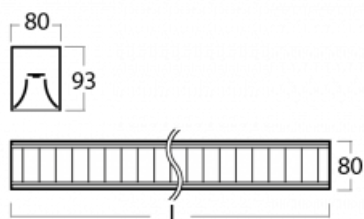

## Technische Zeichnung

Typ der Montage	Aufbauleuchten
Typ der Ausstrahlung	Direkte
Form der Leuchte	Linear
Farbe der Leuchte	Weiss
Material	Aluminium
Lebensdauer	L90/B50 50 000 Stunden
Garantie	5 years
Beschreibung der Leuchte	Aufbauleuchte
Abmessungen	2249 mm × 80 mm × 93 mm
Lichtquelle	LED MODUL
Art der Optik	Matter Parabolraster
Lichtstrom*	5560 lm
Farbtemperatur	3000 K Warm weiss
Leuchtwirkungsgrad	113 lm/W
MacAdam	2
Lichtquelle	
Farbwiedergabeindex	80
UGR max. X=4H	16.2
Y=8H, ρ=70,50,20	
Leistungsaufnahme*	49.2 W
Anschluss der Leuchte	ON/OFF
Elektrische Spannung	220-240V
Frequenz	50/60Hz