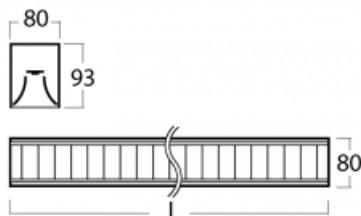

Leuchte

Lina80

05-230M-40GEE/830, S

EPD®

Lina80-Leuchten zeichnen sich durch ein elegantes und klassisches lineares Design mit ausgezeichneten Beleuchtungseigenschaften aus. Sie sind als Anbau-, Pendel- und Einbauleuchten erhältlich und passen somit in fast jeden Raum. Lina80 Lighting ist die richtige Lösung für Büros, Geschäfts-, Sozial- und Kulturräume, aber auch für Haushalte und Restaurants. Sie können zwischen direkter und direkt-indirekter Lichtverteilung wählen.

Technische Zeichnung

Typ der Montage	Aufbauleuchten
Typ der Ausstrahlung	Direkte
Form der Leuchte	Linear
Farbe der Leuchte	Silber
Material	Aluminium
Lebensdauer	L90/B50 50 000 Stunden
Garantie	5 years
Beschreibung der Leuchte	Aufbauleuchte
Abmessungen	2249 mm × 80 mm × 93 mm
Lichtquelle	LED MODUL
Art der Optik	Matter Parabolraster
Lichtstrom*	5560 lm
Farbtemperatur	3000 K Warm weiss
Leuchtwirkungsgrad	113 lm/W
MacAdam	2
Lichtquelle	
Farbwiedergabeindex	80
UGR max. X=4H	16.2
Y=8H, ρ=70,50,20	
Leistungsaufnahme*	49.2 W
Anschluss der Leuchte	ON/OFF
Elektrische Spannung	220-240V
Frequenz	50/60Hz

 IP 20

*±10 %

Kurve

Zum Herunterladen

Montageanleitung

Fotografie