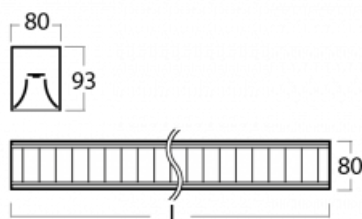

Leuchte

Lina80

05-230M-40GEE/830, B

EPD®

Lina80-Leuchten zeichnen sich durch ein elegantes und klassisches lineares Design mit ausgezeichneten Beleuchtungseigenschaften aus. Sie sind als Anbau-, Pendel- und Einbauleuchten erhältlich und passen somit in fast jeden Raum. Lina80 Lighting ist die richtige Lösung für Büros, Geschäfts-, Sozial- und Kulturräume, aber auch für Haushalte und Restaurants. Sie können zwischen direkter und direkt-indirekter Lichtverteilung wählen.

Technische Zeichnung

Typ der Montage	Aufbauleuchten
Typ der Ausstrahlung	Direkte
Form der Leuchte	Linear
Farbe der Leuchte	Schwarz
Material	Aluminium
Lebensdauer	L90/B50 50 000 Stunden
Garantie	5 years
Beschreibung der Leuchte	Aufbauleuchte
Abmessungen	2249 mm × 80 mm × 93 mm
Lichtquelle	LED MODUL
Art der Optik	Matter Parabolraster
Lichtstrom*	5560 lm
Farbtemperatur	3000 K Warm weiss
Leuchtwirkungsgrad	113 lm/W
MacAdam	2
Lichtquelle	
Farbwiedergabeindex	80
UGR max. X=4H	16.2
Y=8H, ρ=70,50,20	
Leistungsaufnahme*	49.2 W
Anschluss der Leuchte	ON/OFF
Elektrische Spannung	220-240V
Frequenz	50/60Hz

   IP 20

*±10 %

Kurve

Zum Herunterladen

Montageanleitung

Fotografie