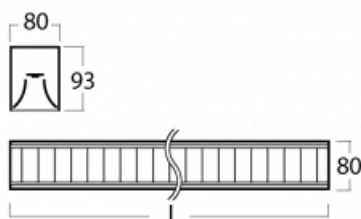

Leuchte

Lina80

05-230M-40GED/840, W

EPD®

Lina80-Leuchten zeichnen sich durch ein elegantes und klassisches lineares Design mit ausgezeichneten Beleuchtungseigenschaften aus. Sie sind als Anbau-, Pendel- und Einbauleuchten erhältlich und passen somit in fast jeden Raum. Lina80 Lighting ist die richtige Lösung für Büros, Geschäfts-, Sozial- und Kulturräume, aber auch für Haushalte und Restaurants. Sie können zwischen direkter und direkt-indirekter Lichtverteilung wählen.

Technische Zeichnung

Typ der Montage	Aufbauleuchten
Typ der Ausstrahlung	Direkte
Form der Leuchte	Linear
Farbe der Leuchte	Weiss
Material	Aluminium
Lebensdauer	L90/B50 50 000 Stunden
Garantie	5 years
Beschreibung der Leuchte	Aufbauleuchte
Abmessungen	2249 mm × 80 mm × 93 mm
Art der Optik	Matter Parabolraster
Lichtstrom	5831 lm ± 10 %
Farbtemperatur	4000 K Kalt weiss
Leuchtwirkungsgrad	119 lm/W
MacAdam Lichtquelle	2
Farbwiedergabeindex	80
UGR max. X=4H Y=8H, ρ=70,50,20	16.3
Leistungsaufnahme	49.2 W ± 10 %
Anschluss der Leuchte	DALI dimmbar
Elektrische Spannung	220-240V
Frequenz	50/60Hz

 IP 20

Kurve

Zum Herunterladen

Montageanleitung

Fotografie