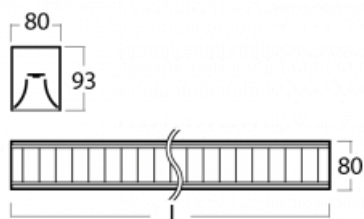

Leuchte

Lina80

05-230M-40GED/830, W

EPD®

Lina80-Leuchten zeichnen sich durch ein elegantes und klassisches lineares Design mit ausgezeichneten Beleuchtungseigenschaften aus. Sie sind als Anbau-, Pendel- und Einbauleuchten erhältlich und passen somit in fast jeden Raum. Lina80 Lighting ist die richtige Lösung für Büros, Geschäfts-, Sozial- und Kulturräume, aber auch für Haushalte und Restaurants. Sie können zwischen direkter und direkt-indirekter Lichtverteilung wählen.

Technische Zeichnung

Typ der Montage	Aufbauleuchten
Typ der Ausstrahlung	Direkte
Form der Leuchte	Linear
Farbe der Leuchte	Weiss
Material	Aluminium
Lebensdauer	L90/B50 50 000 Stunden
Garantie	60 Monate
Beschreibung der Leuchte	Aufbauleuchte
Abmessungen	2249 mm × 80 mm × 93 mm
Art der Optik	Matter Parabolraster
Lichtstrom	5569 lm ± 10 %
Farbtemperatur	3000 K Warm weiss
Leuchtwirkungsgrad	113 lm/W
MacAdam Lichtquelle	2
Farbwiedergabeindex	80
UGR max. X=4H Y=8H, ρ=70,50,20	16.2
Leistungsaufnahme	49.2 W ± 10 %
Anschluss der Leuchte	DALI dimmbar
Elektrische Spannung	220-240V
Frequenz	50/60Hz

 IP 20

Kurve

Zum Herunterladen

Montageanleitung

Fotografie