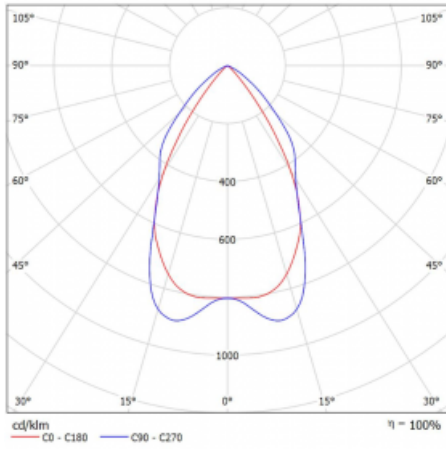

Technische Zeichnung

Typ der Montage	Aufbauleuchten
Typ der Ausstrahlung	Direkte
Form der Leuchte	Linear
Farbe der Leuchte	Weiss
Material	Aluminium
Lebensdauer	L90/B50 50 000 Stunden
Garantie	60 Monate
Beschreibung der Leuchte	Aufbauleuchte
Abmessungen	2249 mm × 80 mm × 93 mm
Art der Optik	Matter Parabolraster
Lichtstrom	5569 lm ± 10 %
Farbtemperatur	3000 K Warm weiss
Leuchtwirkungsgrad	113 lm/W
MacAdam Lichtquelle	2
Farbwiedergabeindex	80
UGR max. X=4H Y=8H, ρ=70,50,20	16.2
Leistungsaufnahme	49.2 W ± 10 %
Anschluss der Leuchte	DALI dimmbar
Elektrische Spannung	220-240V
Frequenz	50/60Hz

 IP 20

Kurve

Zum Herunterladen

Montageanleitung

Fotografie