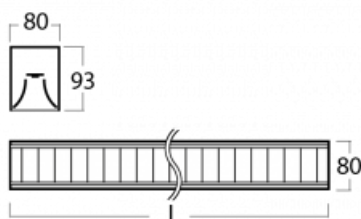

Leuchte

Lina80

05-230M-40GED/830, W

EPD®

Lina80-Leuchten zeichnen sich durch ein elegantes und klassisches lineares Design mit ausgezeichneten Beleuchtungseigenschaften aus. Sie sind als Anbau-, Pendel- und Einbauleuchten erhältlich und passen somit in fast jeden Raum. Lina80 Lighting ist die richtige Lösung für Büros, Geschäfts-, Sozial- und Kulturräume, aber auch für Haushalte und Restaurants. Sie können zwischen direkter und direkt-indirekter Lichtverteilung wählen.

Technische Zeichnung

Typ der Montage	Aufbauleuchten
Typ der Ausstrahlung	Direkte
Form der Leuchte	Linear
Farbe der Leuchte	Weiss
Material	Aluminium
Lebensdauer	L90/B50 50 000 Stunden
Garantie	5 years
Beschreibung der Leuchte	Aufbauleuchte
Abmessungen	2249 mm × 80 mm × 93 mm
Art der Optik	Matter Parabolraster
Lichtstrom*	5569 lm
Farbtemperatur	3000 K Warm weiss
Leuchtwirkungsgrad	113 lm/W
MacAdam Lichtquelle	2
Farbwiedergabeindex	80
UGR max. X=4H Y=8H, ρ=70,50,20	16.2
Leistungsaufnahme*	49.2 W
Anschluss der Leuchte	DALI
Elektrische Spannung	220-240V
Frequenz	50/60Hz

   IP 20

*±10 %

Kurve

Zum Herunterladen

Montageanleitung

Fotografie