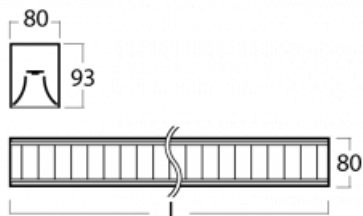

## Technische Zeichnung

Typ der Montage	Aufbauleuchten
Typ der Ausstrahlung	Direkte
Form der Leuchte	Linear
Farbe der Leuchte	Silber
Material	Aluminium
Lebensdauer	L90/B50 50 000 Stunden
Garantie	60 Monate
Beschreibung der Leuchte	Aufbauleuchte
Abmessungen	2249 mm × 80 mm × 93 mm
Art der Optik	Matter Parabolraster
Lichtstrom	5569 lm ± 10 %
Farbtemperatur	3000 K Warm weiss
Leuchtwirkungsgrad	113 lm/W
MacAdam Lichtquelle	2
Farbwiedergabeindex	80
UGR max. X=4H Y=8H, ρ=70,50,20	16.2
Leistungsaufnahme	49.2 W ± 10 %
Anschluss der Leuchte	DALI dimmbar
Elektrische Spannung	220-240V
Frequenz	50/60Hz