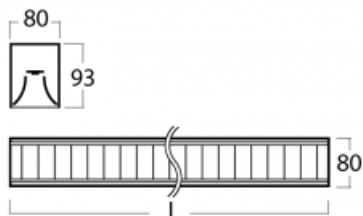

Leuchte

Lina80

05-230M-40GED/830, B

EPD®

Lina80-Leuchten zeichnen sich durch ein elegantes und klassisches lineares Design mit ausgezeichneten Beleuchtungseigenschaften aus. Sie sind als Anbau-, Pendel- und Einbauleuchten erhältlich und passen somit in fast jeden Raum. Lina80 Lighting ist die richtige Lösung für Büros, Geschäfts-, Sozial- und Kulturräume, aber auch für Haushalte und Restaurants. Sie können zwischen direkter und direkt-indirekter Lichtverteilung wählen.

Technische Zeichnung

Typ der Montage	Aufbauleuchten
Typ der Ausstrahlung	Direkte
Form der Leuchte	Linear
Farbe der Leuchte	Schwarz
Material	Aluminium
Lebensdauer	L90/B50 50 000 Stunden
Garantie	5 years
Beschreibung der Leuchte	Aufbauleuchte
Abmessungen	2249 mm × 80 mm × 93 mm
Art der Optik	Matter Parabolraster
Lichtstrom*	5569 lm
Farbtemperatur	3000 K Warm weiss
Leuchtwirkungsgrad	113 lm/W
MacAdam Lichtquelle	2
Farbwiedergabeindex	80
UGR max. X=4H Y=8H, ρ=70,50,20	16.2
Leistungsaufnahme*	49.2 W
Anschluss der Leuchte	DALI
Elektrische Spannung	220-240V
Frequenz	50/60Hz

  IP 20

*±10 %

Kurve

Zum Herunterladen

Montageanleitung

Fotografie