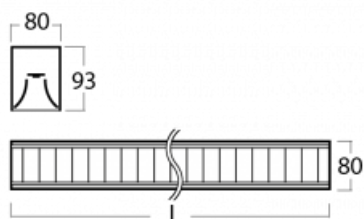

## Technische Zeichnung

Typ der Montage	Aufbauleuchten
Typ der Ausstrahlung	Direkte
Form der Leuchte	Linear
Farbe der Leuchte	Weiss
Material	Aluminium
Lebensdauer	L90/B50 50 000 Stunden
Garantie	60 Monate
Beschreibung der Leuchte	Aufbauleuchte
Abmessungen	1688 mm × 80 mm × 93 mm
Lichtquelle	LED MODUL
Art der Optik	Matter Parabolraster
Lichtstrom	5420 lm ± 10 %
Farbtemperatur	3000 K Warm weiss
Leuchtwirkungsgrad	107 lm/W
MacAdam Lichtquelle	2
Farbwiedergabeindex	80
UGR max. X=4H Y=8H, ρ=70,50,20	17.1
Leistungsaufnahme	50.7 W ± 10 %
Anschluss der Leuchte	EVG nicht dimmbar
Elektrische Spannung	220-240V
Frequenz	50/60Hz