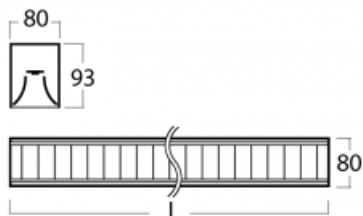

## Technische Zeichnung

Typ der Montage	Aufbauleuchten
Typ der Ausstrahlung	Direkte
Form der Leuchte	Linear
Farbe der Leuchte	Silber
Material	Aluminium
Lebensdauer	L90/B50 50 000 Stunden
Garantie	5 years
Beschreibung der Leuchte	Aufbauleuchte
Abmessungen	1688 mm × 80 mm × 93 mm
Lichtquelle	LED MODUL
Art der Optik	Matter Parabolraster
Lichtstrom*	5670 lm
Farbtemperatur	4000 K Kalt weiss
Leuchtwirkungsgrad	112 lm/W
MacAdam Lichtquelle	2
Farbwiedergabeindex	80
UGR max. X=4H Y=8H, ρ=70,50,20	17.2
Leistungsaufnahme*	50.7 W
Anschluss der Leuchte	ON/OFF
Elektrische Spannung	220-240V
Frequenz	50/60Hz