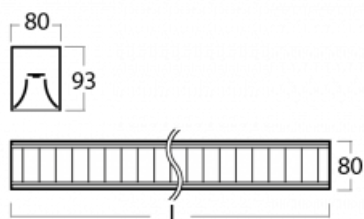

Leuchte

Lina80

05-230M-30GGE/830, W

EPD®

Lina80-Leuchten zeichnen sich durch ein elegantes und klassisches lineares Design mit ausgezeichneten Beleuchtungseigenschaften aus. Sie sind als Anbau-, Pendel- und Einbauleuchten erhältlich und passen somit in fast jeden Raum. Lina80 Lighting ist die richtige Lösung für Büros, Geschäfts-, Sozial- und Kulturräume, aber auch für Haushalte und Restaurants. Sie können zwischen direkter und direkt-indirekter Lichtverteilung wählen.

Technische Zeichnung

Typ der Montage	Aufbauleuchten
Typ der Ausstrahlung	Direkte
Form der Leuchte	Linear
Farbe der Leuchte	Weiss
Material	Aluminium
Lebensdauer	L90/B50 50 000 Stunden
Garantie	5 years
Beschreibung der Leuchte	Aufbauleuchte
Abmessungen	1688 mm × 80 mm × 93 mm
Lichtquelle	LED MODUL
Art der Optik	Matter Parabolraster
Lichtstrom*	5420 lm
Farbtemperatur	3000 K Warm weiss
Leuchtwirkungsgrad	107 lm/W
MacAdam Lichtquelle	2
Farbwiedergabeindex	80
UGR max. X=4H Y=8H, ρ=70,50,20	17.1
Leistungsaufnahme*	50.7 W
Anschluss der Leuchte	ON/OFF
Elektrische Spannung	220-240V
Frequenz	50/60Hz

   IP 20

*±10 %

Kurve

Zum Herunterladen

Montageanleitung

Fotografie