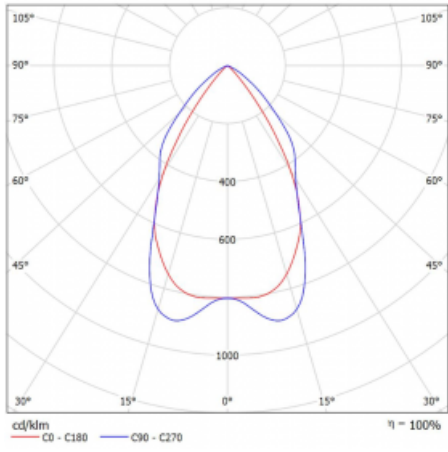

Technische Zeichnung

Typ der Montage	Aufbauleuchten
Typ der Ausstrahlung	Direkte
Form der Leuchte	Linear
Farbe der Leuchte	Silber
Material	Aluminium
Lebensdauer	L90/B50 50 000 Stunden
Garantie	60 Monate
Beschreibung der Leuchte	Aufbauleuchte
Abmessungen	1688 mm × 80 mm × 93 mm
Lichtquelle	LED MODUL
Art der Optik	Matter Parabolraster
Lichtstrom	5420 lm ± 10 %
Farbtemperatur	3000 K Warm weiss
Leuchtwirkungsgrad	107 lm/W
MacAdam Lichtquelle	2
Farbwiedergabeindex	80
UGR max. X=4H Y=8H, ρ=70,50,20	17.1
Leistungsaufnahme	50.7 W ± 10 %
Anschluss der Leuchte	EVG nicht dimmbar
Elektrische Spannung	220-240V
Frequenz	50/60Hz

 IP 20

Kurve

Zum Herunterladen

Montageanleitung

Fotografie