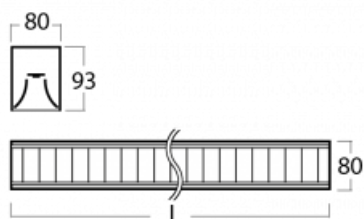

Leuchte

Lina80

05-230M-30GGE/830, S

EPD®

Lina80-Leuchten zeichnen sich durch ein elegantes und klassisches lineares Design mit ausgezeichneten Beleuchtungseigenschaften aus. Sie sind als Anbau-, Pendel- und Einbauleuchten erhältlich und passen somit in fast jeden Raum. Lina80 Lighting ist die richtige Lösung für Büros, Geschäfts-, Sozial- und Kulturräume, aber auch für Haushalte und Restaurants. Sie können zwischen direkter und direkt-indirekter Lichtverteilung wählen.

Technische Zeichnung

Typ der Montage	Aufbauleuchten
Typ der Ausstrahlung	Direkte
Form der Leuchte	Linear
Farbe der Leuchte	Silber
Material	Aluminium
Lebensdauer	L90/B50 50 000 Stunden
Garantie	5 years
Beschreibung der Leuchte	Aufbauleuchte
Abmessungen	1688 mm × 80 mm × 93 mm
Lichtquelle	LED MODUL
Art der Optik	Matter Parabolraster
Lichtstrom*	5420 lm
Farbtemperatur	3000 K Warm weiss
Leuchtwirkungsgrad	107 lm/W
MacAdam Lichtquelle	2
Farbwiedergabeindex	80
UGR max. X=4H Y=8H, ρ=70,50,20	17.1
Leistungsaufnahme*	50.7 W
Anschluss der Leuchte	ON/OFF
Elektrische Spannung	220-240V
Frequenz	50/60Hz

 IP 20

*±10 %

Kurve

Zum Herunterladen

Montageanleitung

Fotografie