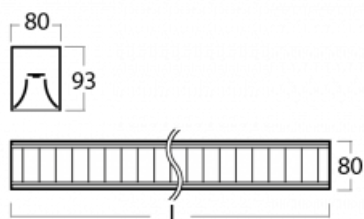

Leuchte

Lina80

05-230M-30GGE/830, S

EPD®

Lina80-Leuchten zeichnen sich durch ein elegantes und klassisches lineares Design mit ausgezeichneten Beleuchtungseigenschaften aus. Sie sind als Anbau-, Pendel- und Einbauleuchten erhältlich und passen somit in fast jeden Raum. Lina80 Lighting ist die richtige Lösung für Büros, Geschäfts-, Sozial- und Kulturräume, aber auch für Haushalte und Restaurants. Sie können zwischen direkter und direkt-indirekter Lichtverteilung wählen.

Technische Zeichnung

Typ der Montage	Aufbauleuchten
Typ der Ausstrahlung	Direkte
Form der Leuchte	Linear
Farbe der Leuchte	Silber
Material	Aluminium
Lebensdauer	L90/B50 50 000 Stunden
Garantie	60 Monate
Beschreibung der Leuchte	Aufbauleuchte
Abmessungen	1688 mm × 80 mm × 93 mm
Lichtquelle	LED MODUL
Art der Optik	Matter Parabolraster
Lichtstrom	5420 lm ± 10 %
Farbtemperatur	3000 K Warm weiss
Leuchtwirkungsgrad	107 lm/W
MacAdam Lichtquelle	2
Farbwiedergabeindex	80
UGR max. X=4H Y=8H, ρ=70,50,20	17.1
Leistungsaufnahme	50.7 W ± 10 %
Anschluss der Leuchte	EVG nicht dimmbar
Elektrische Spannung	220-240V
Frequenz	50/60Hz

 IP 20

Kurve

Zum Herunterladen

Montageanleitung

Fotografie