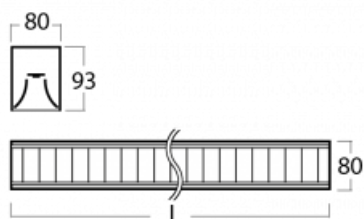

Leuchte

Lina80

05-230M-30GGE/830, B

EPD®

Lina80-Leuchten zeichnen sich durch ein elegantes und klassisches lineares Design mit ausgezeichneten Beleuchtungseigenschaften aus. Sie sind als Anbau-, Pendel- und Einbauleuchten erhältlich und passen somit in fast jeden Raum. Lina80 Lighting ist die richtige Lösung für Büros, Geschäfts-, Sozial- und Kulturräume, aber auch für Haushalte und Restaurants. Sie können zwischen direkter und direkt-indirekter Lichtverteilung wählen.

Technische Zeichnung

Typ der Montage	Aufbauleuchten
Typ der Ausstrahlung	Direkte
Form der Leuchte	Linear
Farbe der Leuchte	Schwarz
Material	Aluminium
Lebensdauer	L90/B50 50 000 Stunden
Garantie	5 years
Beschreibung der Leuchte	Aufbauleuchte
Abmessungen	1688 mm × 80 mm × 93 mm
Lichtquelle	LED MODUL
Art der Optik	Matter Parabolraster
Lichtstrom*	5420 lm
Farbtemperatur	3000 K Warm weiss
Leuchtwirkungsgrad	107 lm/W
MacAdam	2
Lichtquelle	
Farbwiedergabeindex	80
UGR max. X=4H	17.1
Y=8H, ρ=70,50,20	
Leistungsaufnahme*	50.7 W
Anschluss der Leuchte	ON/OFF
Elektrische Spannung	220-240V
Frequenz	50/60Hz

   IP 20

*±10 %

Kurve

Zum Herunterladen

Montageanleitung

Fotografie