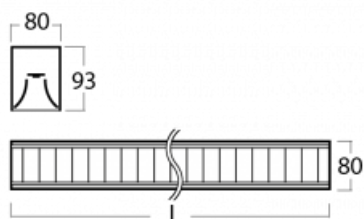

Technische Zeichnung

Typ der Montage	Aufbauleuchten
Typ der Ausstrahlung	Direkte
Form der Leuchte	Linear
Farbe der Leuchte	Schwarz
Material	Aluminium
Lebensdauer	L90/B50 50 000 Stunden
Garantie	5 years
Beschreibung der Leuchte	Aufbauleuchte
Abmessungen	1688 mm × 80 mm × 93 mm
Lichtquelle	LED MODUL
Art der Optik	Matter Parabolraster
Lichtstrom*	5420 lm
Farbtemperatur	3000 K Warm weiss
Leuchtwirkungsgrad	107 lm/W
MacAdam	2
Lichtquelle	
Farbwiedergabeindex	80
UGR max. X=4H	17.1
Y=8H, ρ=70,50,20	
Leistungsaufnahme*	50.7 W
Anschluss der Leuchte	ON/OFF
Elektrische Spannung	220-240V
Frequenz	50/60Hz

IP 20

*±10 %