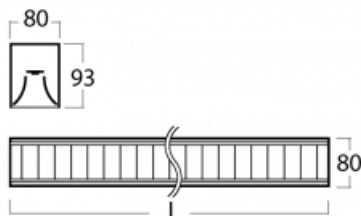

Leuchte

Lina80

05-230M-30GGD/840, W

EPD®

Lina80-Leuchten zeichnen sich durch ein elegantes und klassisches lineares Design mit ausgezeichneten Beleuchtungseigenschaften aus. Sie sind als Anbau-, Pendel- und Einbauleuchten erhältlich und passen somit in fast jeden Raum. Lina80 Lighting ist die richtige Lösung für Büros, Geschäfts-, Sozial- und Kulturräume, aber auch für Haushalte und Restaurants. Sie können zwischen direkter und direkt-indirekter Lichtverteilung wählen.

Technische Zeichnung

Typ der Montage	Aufbauleuchten
Typ der Ausstrahlung	Direkte
Form der Leuchte	Linear
Farbe der Leuchte	Weiss
Material	Aluminium
Lebensdauer	L90/B50 50 000 Stunden
Garantie	60 Monate
Beschreibung der Leuchte	Aufbauleuchte
Abmessungen	1688 mm × 80 mm × 93 mm
Art der Optik	Matter Parabolraster
Lichtstrom	5676 lm ± 10 %
Farbtemperatur	4000 K Kalt weiss
Leuchtwirkungsgrad	112 lm/W
MacAdam Lichtquelle	2
Farbwiedergabeindex	80
UGR max. X=4H Y=8H, ρ=70,50,20	17.2
Leistungsaufnahme	50.7 W ± 10 %
Anschluss der Leuchte	DALI dimmbar
Elektrische Spannung	220-240V
Frequenz	50/60Hz

 IP 20

Kurve

Zum Herunterladen

Montageanleitung

Fotografie