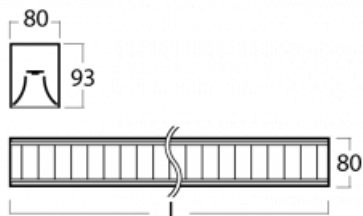

Leuchte

Lina80

05-230M-30GGD/840, S

EPD®

Lina80-Leuchten zeichnen sich durch ein elegantes und klassisches lineares Design mit ausgezeichneten Beleuchtungseigenschaften aus. Sie sind als Anbau-, Pendel- und Einbauleuchten erhältlich und passen somit in fast jeden Raum. Lina80 Lighting ist die richtige Lösung für Büros, Geschäfts-, Sozial- und Kulturräume, aber auch für Haushalte und Restaurants. Sie können zwischen direkter und direkt-indirekter Lichtverteilung wählen.

Technische Zeichnung

Typ der Montage	Aufbauleuchten
Typ der Ausstrahlung	Direkte
Form der Leuchte	Linear
Farbe der Leuchte	Silber
Material	Aluminium
Lebensdauer	L90/B50 50 000 Stunden
Garantie	60 Monate
Beschreibung der Leuchte	Aufbauleuchte
Abmessungen	1688 mm × 80 mm × 93 mm
Art der Optik	Matter Parabolraster
Lichtstrom	5676 lm ± 10 %
Farbtemperatur	4000 K Kalt weiss
Leuchtwirkungsgrad	112 lm/W
MacAdam Lichtquelle	2
Farbwiedergabeindex	80
UGR max. X=4H Y=8H, ρ=70,50,20	17.2
Leistungsaufnahme	50.7 W ± 10 %
Anschluss der Leuchte	DALI dimmbar
Elektrische Spannung	220-240V
Frequenz	50/60Hz

 IP 20

Kurve

Zum Herunterladen

Montageanleitung

Fotografie