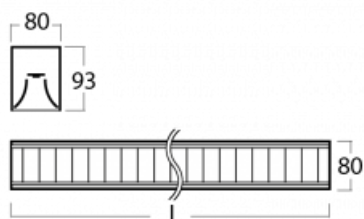

Leuchte

Lina80

05-230M-30GGD/830, W

EPD®

Lina80-Leuchten zeichnen sich durch ein elegantes und klassisches lineares Design mit ausgezeichneten Beleuchtungseigenschaften aus. Sie sind als Anbau-, Pendel- und Einbauleuchten erhältlich und passen somit in fast jeden Raum. Lina80 Lighting ist die richtige Lösung für Büros, Geschäfts-, Sozial- und Kulturräume, aber auch für Haushalte und Restaurants. Sie können zwischen direkter und direkt-indirekter Lichtverteilung wählen.

Technische Zeichnung

Typ der Montage	Aufbauleuchten
Typ der Ausstrahlung	Direkte
Form der Leuchte	Linear
Farbe der Leuchte	Weiss
Material	Aluminium
Lebensdauer	L90/B50 50 000 Stunden
Garantie	5 years
Beschreibung der Leuchte	Aufbauleuchte
Abmessungen	1688 mm × 80 mm × 93 mm
Art der Optik	Matter Parabolraster
Lichtstrom*	5421 lm
Farbtemperatur	3000 K Warm weiss
Leuchtwirkungsgrad	107 lm/W
MacAdam Lichtquelle	2
Farbwiedergabeindex	80
UGR max. X=4H Y=8H, ρ=70,50,20	17.1
Leistungsaufnahme*	50.7 W
Anschluss der Leuchte	DALI
Elektrische Spannung	220-240V
Frequenz	50/60Hz

   IP 20

*±10 %

Kurve

Zum Herunterladen

Montageanleitung

Fotografie