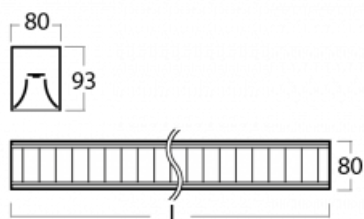

## Technische Zeichnung

Typ der Montage	Aufbauleuchten
Typ der Ausstrahlung	Direkte
Form der Leuchte	Linear
Farbe der Leuchte	Silber
Material	Aluminium
Lebensdauer	L90/B50 50 000 Stunden
Garantie	5 years
Beschreibung der Leuchte	Aufbauleuchte
Abmessungen	1688 mm × 80 mm × 93 mm
Art der Optik	Matter Parabolraster
Lichtstrom*	5421 lm
Farbtemperatur	3000 K Warm weiss
Leuchtwirkungsgrad	107 lm/W
MacAdam Lichtquelle	2
Farbwiedergabeindex	80
UGR max. X=4H Y=8H, ρ=70,50,20	17.1
Leistungsaufnahme*	50.7 W
Anschluss der Leuchte	DALI
Elektrische Spannung	220-240V
Frequenz	50/60Hz