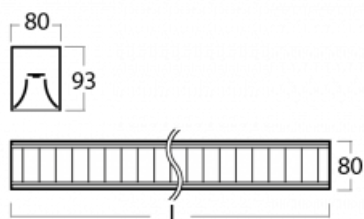

Leuchte

Lina80

05-230M-30GGD/830, B

EPD®

Lina80-Leuchten zeichnen sich durch ein elegantes und klassisches lineares Design mit ausgezeichneten Beleuchtungseigenschaften aus. Sie sind als Anbau-, Pendel- und Einbauleuchten erhältlich und passen somit in fast jeden Raum. Lina80 Lighting ist die richtige Lösung für Büros, Geschäfts-, Sozial- und Kulturräume, aber auch für Haushalte und Restaurants. Sie können zwischen direkter und direkt-indirekter Lichtverteilung wählen.

Technische Zeichnung

Typ der Montage	Aufbauleuchten
Typ der Ausstrahlung	Direkte
Form der Leuchte	Linear
Farbe der Leuchte	Schwarz
Material	Aluminium
Lebensdauer	L90/B50 50 000 Stunden
Garantie	60 Monate
Beschreibung der Leuchte	Aufbauleuchte
Abmessungen	1688 mm × 80 mm × 93 mm
Art der Optik	Matter Parabolraster
Lichtstrom	5421 lm ± 10 %
Farbtemperatur	3000 K Warm weiss
Leuchtwirkungsgrad	107 lm/W
MacAdam Lichtquelle	2
Farbwiedergabeindex	80
UGR max. X=4H Y=8H, ρ=70,50,20	17.1
Leistungsaufnahme	50.7 W ± 10 %
Anschluss der Leuchte	DALI dimmbar
Elektrische Spannung	220-240V
Frequenz	50/60Hz

 IP 20

Kurve

Zum Herunterladen

Montageanleitung

Fotografie