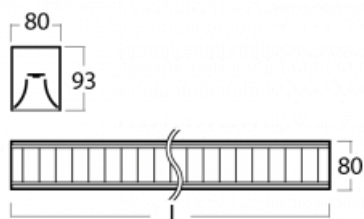

Leuchte

Lina80

05-230M-30GEE/840, S

EPD®

Lina80-Leuchten zeichnen sich durch ein elegantes und klassisches lineares Design mit ausgezeichneten Beleuchtungseigenschaften aus. Sie sind als Anbau-, Pendel- und Einbauleuchten erhältlich und passen somit in fast jeden Raum. Lina80 Lighting ist die richtige Lösung für Büros, Geschäfts-, Sozial- und Kulturräume, aber auch für Haushalte und Restaurants. Sie können zwischen direkter und direkt-indirekter Lichtverteilung wählen.

Technische Zeichnung

Typ der Montage	Aufbauleuchten
Typ der Ausstrahlung	Direkte
Form der Leuchte	Linear
Farbe der Leuchte	Silber
Material	Aluminium
Lebensdauer	L90/B50 50 000 Stunden
Garantie	5 years
Beschreibung der Leuchte	Aufbauleuchte
Abmessungen	1688 mm × 80 mm × 93 mm
Lichtquelle	LED MODUL
Art der Optik	Matter Parabolraster
Lichtstrom*	4370 lm
Farbtemperatur	4000 K Kalt weiss
Leuchtwirkungsgrad	118 lm/W
MacAdam	2
Lichtquelle	
Farbwiedergabeindex	80
UGR max. X=4H	16.3
Y=8H, ρ=70,50,20	
Leistungsaufnahme*	36.9 W
Anschluss der Leuchte	ON/OFF
Elektrische Spannung	220-240V
Frequenz	50/60Hz

   IP 20

*±10 %

Kurve

Zum Herunterladen

Montageanleitung

Fotografie