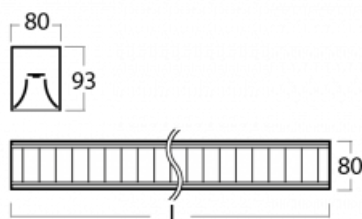

## Technische Zeichnung

Typ der Montage	Aufbauleuchten
Typ der Ausstrahlung	Direkte
Form der Leuchte	Linear
Farbe der Leuchte	Schwarz
Material	Aluminium
Lebensdauer	L90/B50 50 000 Stunden
Garantie	5 years
Beschreibung der Leuchte	Aufbauleuchte
Abmessungen	1688 mm × 80 mm × 93 mm
Lichtquelle	LED MODUL
Art der Optik	Matter Parabolraster
Lichtstrom*	4370 lm
Farbtemperatur	4000 K Kalt weiss
Leuchtwirkungsgrad	118 lm/W
MacAdam	2
Lichtquelle	
Farbwiedergabeindex	80
UGR max. X=4H	16.3
Y=8H, ρ=70,50,20	
Leistungsaufnahme*	36.9 W
Anschluss der Leuchte	ON/OFF
Elektrische Spannung	220-240V
Frequenz	50/60Hz