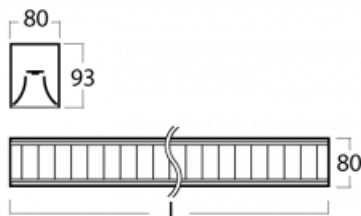

Leuchte

Lina80

05-230M-30GEE/830, W

EPD®

Lina80-Leuchten zeichnen sich durch ein elegantes und klassisches lineares Design mit ausgezeichneten Beleuchtungseigenschaften aus. Sie sind als Anbau-, Pendel- und Einbauleuchten erhältlich und passen somit in fast jeden Raum. Lina80 Lighting ist die richtige Lösung für Büros, Geschäfts-, Sozial- und Kulturräume, aber auch für Haushalte und Restaurants. Sie können zwischen direkter und direkt-indirekter Lichtverteilung wählen.

Technische Zeichnung

Typ der Montage	Aufbauleuchten
Typ der Ausstrahlung	Direkte
Form der Leuchte	Linear
Farbe der Leuchte	Weiss
Material	Aluminium
Lebensdauer	L90/B50 50 000 Stunden
Garantie	60 Monate
Beschreibung der Leuchte	Aufbauleuchte
Abmessungen	1688 mm × 80 mm × 93 mm
Lichtquelle	LED MODUL
Art der Optik	Matter Parabolraster
Lichtstrom	4170 lm ± 10 %
Farbtemperatur	3000 K Warm weiss
Leuchtwirkungsgrad	113 lm/W
MacAdam Lichtquelle	2
Farbwiedergabeindex	80
UGR max. X=4H Y=8H, ρ=70,50,20	16.2
Leistungsaufnahme	36.9 W ± 10 %
Anschluss der Leuchte	EVG nicht dimmbar
Elektrische Spannung	220-240V
Frequenz	50/60Hz

 IP 20

Kurve

Zum Herunterladen

Montageanleitung

Fotografie