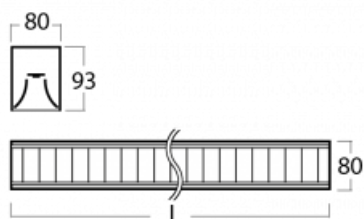

Leuchte

Lina80

05-230M-30GEE/830, W

EPD®

Lina80-Leuchten zeichnen sich durch ein elegantes und klassisches lineares Design mit ausgezeichneten Beleuchtungseigenschaften aus. Sie sind als Anbau-, Pendel- und Einbauleuchten erhältlich und passen somit in fast jeden Raum. Lina80 Lighting ist die richtige Lösung für Büros, Geschäfts-, Sozial- und Kulturräume, aber auch für Haushalte und Restaurants. Sie können zwischen direkter und direkt-indirekter Lichtverteilung wählen.

Technische Zeichnung

Typ der Montage	Aufbauleuchten
Typ der Ausstrahlung	Direkte
Form der Leuchte	Linear
Farbe der Leuchte	Weiss
Material	Aluminium
Lebensdauer	L90/B50 50 000 Stunden
Garantie	5 years
Beschreibung der Leuchte	Aufbauleuchte
Abmessungen	1688 mm × 80 mm × 93 mm
Lichtquelle	LED MODUL
Art der Optik	Matter Parabolraster
Lichtstrom*	4170 lm
Farbtemperatur	3000 K Warm weiss
Leuchtwirkungsgrad	113 lm/W
MacAdam	2
Lichtquelle	
Farbwiedergabeindex	80
UGR max. X=4H	16.2
Y=8H, ρ=70,50,20	
Leistungsaufnahme*	36.9 W
Anschluss der Leuchte	ON/OFF
Elektrische Spannung	220-240V
Frequenz	50/60Hz

   IP 20

*±10 %

Kurve

Zum Herunterladen

Montageanleitung

Fotografie