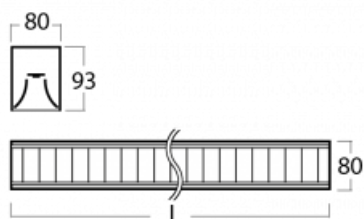

Leuchte

Lina80

05-230M-30GEE/830, B

EPD®

Lina80-Leuchten zeichnen sich durch ein elegantes und klassisches lineares Design mit ausgezeichneten Beleuchtungseigenschaften aus. Sie sind als Anbau-, Pendel- und Einbauleuchten erhältlich und passen somit in fast jeden Raum. Lina80 Lighting ist die richtige Lösung für Büros, Geschäfts-, Sozial- und Kulturräume, aber auch für Haushalte und Restaurants. Sie können zwischen direkter und direkt-indirekter Lichtverteilung wählen.

Technische Zeichnung

Typ der Montage	Aufbauleuchten
Typ der Ausstrahlung	Direkte
Form der Leuchte	Linear
Farbe der Leuchte	Schwarz
Material	Aluminium
Lebensdauer	L90/B50 50 000 Stunden
Garantie	5 years
Beschreibung der Leuchte	Aufbauleuchte
Abmessungen	1688 mm × 80 mm × 93 mm
Lichtquelle	LED MODUL
Art der Optik	Matter Parabolraster
Lichtstrom*	4170 lm
Farbtemperatur	3000 K Warm weiss
Leuchtwirkungsgrad	113 lm/W
MacAdam	2
Lichtquelle	
Farbwiedergabeindex	80
UGR max. X=4H	16.2
Y=8H, ρ=70,50,20	
Leistungsaufnahme*	36.9 W
Anschluss der Leuchte	ON/OFF
Elektrische Spannung	220-240V
Frequenz	50/60Hz

   IP 20

*±10 %

Kurve

Zum Herunterladen

Montageanleitung

Fotografie