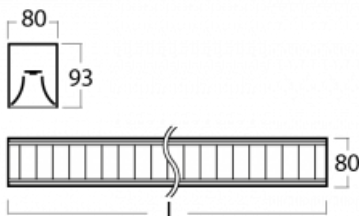

Leuchte

Lina80

05-230M-30GED/840, W

EPD®

Lina80-Leuchten zeichnen sich durch ein elegantes und klassisches lineares Design mit ausgezeichneten Beleuchtungseigenschaften aus. Sie sind als Anbau-, Pendel- und Einbauleuchten erhältlich und passen somit in fast jeden Raum. Lina80 Lighting ist die richtige Lösung für Büros, Geschäfts-, Sozial- und Kulturräume, aber auch für Haushalte und Restaurants. Sie können zwischen direkter und direkt-indirekter Lichtverteilung wählen.

Technische Zeichnung

Typ der Montage	Aufbauleuchten
Typ der Ausstrahlung	Direkte
Form der Leuchte	Linear
Farbe der Leuchte	Weiss
Material	Aluminium
Lebensdauer	L90/B50 50 000 Stunden
Garantie	60 Monate
Beschreibung der Leuchte	Aufbauleuchte
Abmessungen	1688 mm × 80 mm × 93 mm
Art der Optik	Matter Parabolraster
Lichtstrom	4373 lm ± 10 %
Farbtemperatur	4000 K Kalt weiss
Leuchtwirkungsgrad	119 lm/W
MacAdam Lichtquelle	2
Farbwiedergabeindex	80
UGR max. X=4H Y=8H, ρ=70,50,20	16.3
Leistungsaufnahme	36.9 W ± 10 %
Anschluss der Leuchte	DALI dimmbar
Elektrische Spannung	220-240V
Frequenz	50/60Hz

 IP 20

Kurve

Zum Herunterladen

Montageanleitung

Fotografie