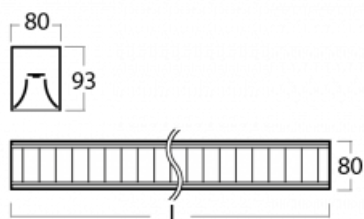

Leuchte

Lina80

05-230M-30GED/840, S

EPD®

Lina80-Leuchten zeichnen sich durch ein elegantes und klassisches lineares Design mit ausgezeichneten Beleuchtungseigenschaften aus. Sie sind als Anbau-, Pendel- und Einbauleuchten erhältlich und passen somit in fast jeden Raum. Lina80 Lighting ist die richtige Lösung für Büros, Geschäfts-, Sozial- und Kulturräume, aber auch für Haushalte und Restaurants. Sie können zwischen direkter und direkt-indirekter Lichtverteilung wählen.

Technische Zeichnung

Typ der Montage	Aufbauleuchten
Typ der Ausstrahlung	Direkte
Form der Leuchte	Linear
Farbe der Leuchte	Silber
Material	Aluminium
Lebensdauer	L90/B50 50 000 Stunden
Garantie	5 years
Beschreibung der Leuchte	Aufbauleuchte
Abmessungen	1688 mm × 80 mm × 93 mm
Art der Optik	Matter Parabolraster
Lichtstrom*	4373 lm
Farbtemperatur	4000 K Kalt weiss
Leuchtwirkungsgrad	119 lm/W
MacAdam Lichtquelle	2
Farbwiedergabeindex	80
UGR max. X=4H Y=8H, ρ=70,50,20	16.3
Leistungsaufnahme*	36.9 W
Anschluss der Leuchte	DALI
Elektrische Spannung	220-240V
Frequenz	50/60Hz

   IP 20

*±10 %

Kurve

Zum Herunterladen

Montageanleitung

Fotografie