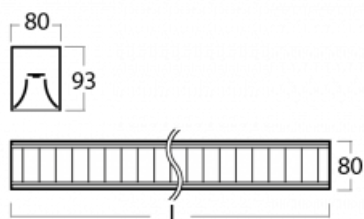

Leuchte

Lina80

05-230M-30GED/840, S

EPD®

Lina80-Leuchten zeichnen sich durch ein elegantes und klassisches lineares Design mit ausgezeichneten Beleuchtungseigenschaften aus. Sie sind als Anbau-, Pendel- und Einbauleuchten erhältlich und passen somit in fast jeden Raum. Lina80 Lighting ist die richtige Lösung für Büros, Geschäfts-, Sozial- und Kulturräume, aber auch für Haushalte und Restaurants. Sie können zwischen direkter und direkt-indirekter Lichtverteilung wählen.

Technische Zeichnung

Typ der Montage	Aufbauleuchten
Typ der Ausstrahlung	Direkte
Form der Leuchte	Linear
Farbe der Leuchte	Silber
Material	Aluminium
Lebensdauer	L90/B50 50 000 Stunden
Garantie	60 Monate
Beschreibung der Leuchte	Aufbauleuchte
Abmessungen	1688 mm × 80 mm × 93 mm
Art der Optik	Matter Parabolraster
Lichtstrom	4373 lm ± 10 %
Farbtemperatur	4000 K Kalt weiss
Leuchtwirkungsgrad	119 lm/W
MacAdam Lichtquelle	2
Farbwiedergabeindex	80
UGR max. X=4H Y=8H, ρ=70,50,20	16.3
Leistungsaufnahme	36.9 W ± 10 %
Anschluss der Leuchte	DALI dimmbar
Elektrische Spannung	220-240V
Frequenz	50/60Hz

 IP 20

Kurve

Zum Herunterladen

Montageanleitung

Fotografie