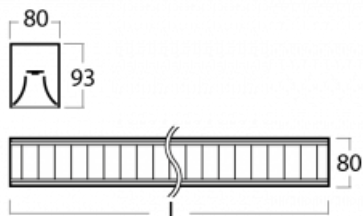

Leuchte

Lina80

05-230M-30GED/840, B

EPD®

Lina80-Leuchten zeichnen sich durch ein elegantes und klassisches lineares Design mit ausgezeichneten Beleuchtungseigenschaften aus. Sie sind als Anbau-, Pendel- und Einbauleuchten erhältlich und passen somit in fast jeden Raum. Lina80 Lighting ist die richtige Lösung für Büros, Geschäfts-, Sozial- und Kulturräume, aber auch für Haushalte und Restaurants. Sie können zwischen direkter und direkt-indirekter Lichtverteilung wählen.

Technische Zeichnung

Typ der Montage	Aufbauleuchten
Typ der Ausstrahlung	Direkte
Form der Leuchte	Linear
Farbe der Leuchte	Schwarz
Material	Aluminium
Lebensdauer	L90/B50 50 000 Stunden
Garantie	5 years
Beschreibung der Leuchte	Aufbauleuchte
Abmessungen	1688 mm × 80 mm × 93 mm
Art der Optik	Matter Parabolraster
Lichtstrom*	4373 lm
Farbtemperatur	4000 K Kalt weiss
Leuchtwirkungsgrad	119 lm/W
MacAdam Lichtquelle	2
Farbwiedergabeindex	80
UGR max. X=4H Y=8H, ρ=70,50,20	16.3
Leistungsaufnahme*	36.9 W
Anschluss der Leuchte	DALI
Elektrische Spannung	220-240V
Frequenz	50/60Hz

   IP 20

*±10 %

Kurve

Zum Herunterladen

Montageanleitung

Fotografie