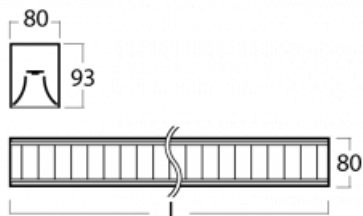

Leuchte

Lina80

05-230M-30GED/830, W

EPD®

Lina80-Leuchten zeichnen sich durch ein elegantes und klassisches lineares Design mit ausgezeichneten Beleuchtungseigenschaften aus. Sie sind als Anbau-, Pendel- und Einbauleuchten erhältlich und passen somit in fast jeden Raum. Lina80 Lighting ist die richtige Lösung für Büros, Geschäfts-, Sozial- und Kulturräume, aber auch für Haushalte und Restaurants. Sie können zwischen direkter und direkt-indirekter Lichtverteilung wählen.

Technische Zeichnung

Typ der Montage	Aufbauleuchten
Typ der Ausstrahlung	Direkte
Form der Leuchte	Linear
Farbe der Leuchte	Weiss
Material	Aluminium
Lebensdauer	L90/B50 50 000 Stunden
Garantie	5 years
Beschreibung der Leuchte	Aufbauleuchte
Abmessungen	1688 mm × 80 mm × 93 mm
Art der Optik	Matter Parabolraster
Lichtstrom*	4176 lm
Farbtemperatur	3000 K Warm weiss
Leuchtwirkungsgrad	113 lm/W
MacAdam Lichtquelle	2
Farbwiedergabeindex	80
UGR max. X=4H Y=8H, ρ=70,50,20	16.2
Leistungsaufnahme*	36.9 W
Anschluss der Leuchte	DALI
Elektrische Spannung	220-240V
Frequenz	50/60Hz

   IP 20

*±10 %

Kurve

Zum Herunterladen

Montageanleitung

Fotografie