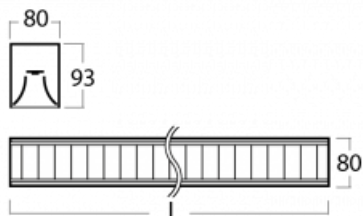

## Technische Zeichnung

Typ der Montage	Aufbauleuchten
Typ der Ausstrahlung	Direkte
Form der Leuchte	Linear
Farbe der Leuchte	Silber
Material	Aluminium
Lebensdauer	L90/B50 50 000 Stunden
Garantie	60 Monate
Beschreibung der Leuchte	Aufbauleuchte
Abmessungen	1688 mm × 80 mm × 93 mm
Art der Optik	Matter Parabolraster
Lichtstrom	4176 lm ± 10 %
Farbtemperatur	3000 K Warm weiss
Leuchtwirkungsgrad	113 lm/W
MacAdam Lichtquelle	2
Farbwiedergabeindex	80
UGR max. X=4H Y=8H, ρ=70,50,20	16.2
Leistungsaufnahme	36.9 W ± 10 %
Anschluss der Leuchte	DALI dimmbar
Elektrische Spannung	220-240V
Frequenz	50/60Hz