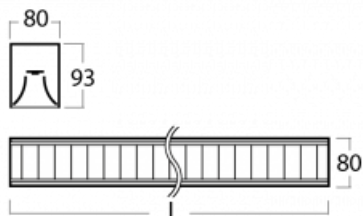

Leuchte

Lina80

05-230M-30GED/830, B

EPD®

Lina80-Leuchten zeichnen sich durch ein elegantes und klassisches lineares Design mit ausgezeichneten Beleuchtungseigenschaften aus. Sie sind als Anbau-, Pendel- und Einbauleuchten erhältlich und passen somit in fast jeden Raum. Lina80 Lighting ist die richtige Lösung für Büros, Geschäfts-, Sozial- und Kulturräume, aber auch für Haushalte und Restaurants. Sie können zwischen direkter und direkt-indirekter Lichtverteilung wählen.

Technische Zeichnung

Typ der Montage	Aufbauleuchten
Typ der Ausstrahlung	Direkte
Form der Leuchte	Linear
Farbe der Leuchte	Schwarz
Material	Aluminium
Lebensdauer	L90/B50 50 000 Stunden
Garantie	5 years
Beschreibung der Leuchte	Aufbauleuchte
Abmessungen	1688 mm × 80 mm × 93 mm
Art der Optik	Matter Parabolraster
Lichtstrom*	4176 lm
Farbtemperatur	3000 K Warm weiss
Leuchtwirkungsgrad	113 lm/W
MacAdam Lichtquelle	2
Farbwiedergabeindex	80
UGR max. X=4H Y=8H, ρ=70,50,20	16.2
Leistungsaufnahme*	36.9 W
Anschluss der Leuchte	DALI
Elektrische Spannung	220-240V
Frequenz	50/60Hz

   IP 20

*±10 %

Kurve

Zum Herunterladen

Montageanleitung

Fotografie