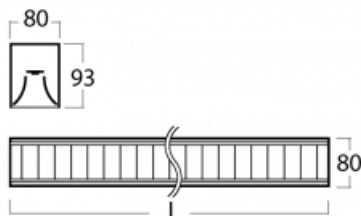

Leuchte

Lina80

05-230M-30GED/830, B

EPD®

Lina80-Leuchten zeichnen sich durch ein elegantes und klassisches lineares Design mit ausgezeichneten Beleuchtungseigenschaften aus. Sie sind als Anbau-, Pendel- und Einbauleuchten erhältlich und passen somit in fast jeden Raum. Lina80 Lighting ist die richtige Lösung für Büros, Geschäfts-, Sozial- und Kulturräume, aber auch für Haushalte und Restaurants. Sie können zwischen direkter und direkt-indirekter Lichtverteilung wählen.

Technische Zeichnung

Typ der Montage	Aufbauleuchten
Typ der Ausstrahlung	Direkte
Form der Leuchte	Linear
Farbe der Leuchte	Schwarz
Material	Aluminium
Lebensdauer	L90/B50 50 000 Stunden
Garantie	60 Monate
Beschreibung der Leuchte	Aufbauleuchte
Abmessungen	1688 mm × 80 mm × 93 mm
Art der Optik	Matter Parabolraster
Lichtstrom	4176 lm ± 10 %
Farbtemperatur	3000 K Warm weiss
Leuchtwirkungsgrad	113 lm/W
MacAdam Lichtquelle	2
Farbwiedergabeindex	80
UGR max. X=4H Y=8H, ρ=70,50,20	16.2
Leistungsaufnahme	36.9 W ± 10 %
Anschluss der Leuchte	DALI dimmbar
Elektrische Spannung	220-240V
Frequenz	50/60Hz

 IP 20

Kurve

Zum Herunterladen

Montageanleitung

Fotografie