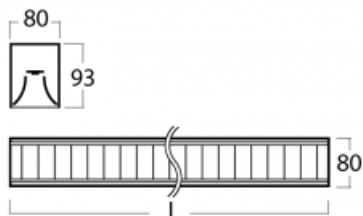

## Technische Zeichnung

Typ der Montage	Aufbauleuchten
Typ der Ausstrahlung	Direkte
Form der Leuchte	Linear
Farbe der Leuchte	Schwarz
Material	Aluminium
Lebensdauer	L90/B50 50 000 Stunden
Garantie	5 years
Beschreibung der Leuchte	Aufbauleuchte
Abmessungen	1408 mm × 80 mm × 93 mm
Lichtquelle	LED MODUL
Art der Optik	Matter Parabolraster
Lichtstrom*	4730 lm
Farbtemperatur	4000 K Kalt weiss
Leuchtwirkungsgrad	112 lm/W
MacAdam	2
Lichtquelle	
Farbwiedergabeindex	80
UGR max. X=4H	17.2
Y=8H, ρ=70,50,20	
Leistungsaufnahme*	42.2 W
Anschluss der Leuchte	ON/OFF
Elektrische Spannung	220-240V
Frequenz	50/60Hz