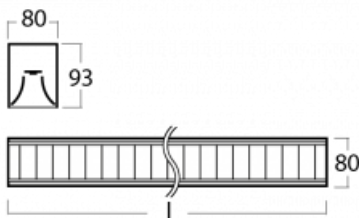

## Technische Zeichnung

Typ der Montage	Aufbauleuchten
Typ der Ausstrahlung	Direkte
Form der Leuchte	Linear
Farbe der Leuchte	Weiss
Material	Aluminium
Lebensdauer	L90/B50 50 000 Stunden
Garantie	60 Monate
Beschreibung der Leuchte	Aufbauleuchte
Abmessungen	1408 mm × 80 mm × 93 mm
Art der Optik	Matter Parabolraster
Lichtstrom	4730 lm ± 10 %
Farbtemperatur	4000 K Kalt weiss
Leuchtwirkungsgrad	112 lm/W
MacAdam Lichtquelle	2
Farbwiedergabeindex	80
UGR max. X=4H Y=8H, ρ=70,50,20	17.2
Leistungsaufnahme	42.2 W ± 10 %
Anschluss der Leuchte	DALI dimmbar
Elektrische Spannung	220-240V
Frequenz	50/60Hz