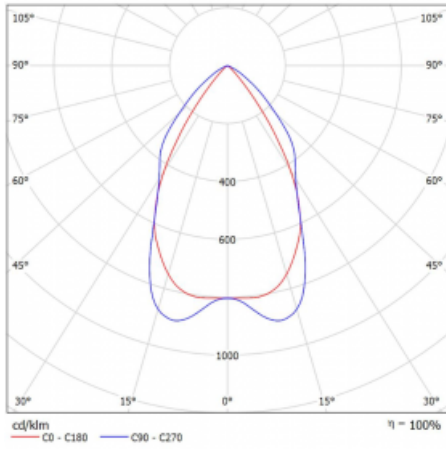

Technische Zeichnung

Typ der Montage	Aufbauleuchten
Typ der Ausstrahlung	Direkte
Form der Leuchte	Linear
Farbe der Leuchte	Silber
Material	Aluminium
Lebensdauer	L90/B50 50 000 Stunden
Garantie	60 Monate
Beschreibung der Leuchte	Aufbauleuchte
Abmessungen	1408 mm × 80 mm × 93 mm
Art der Optik	Matter Parabolraster
Lichtstrom	4730 lm ± 10 %
Farbtemperatur	4000 K Kalt weiss
Leuchtwirkungsgrad	112 lm/W
MacAdam Lichtquelle	2
Farbwiedergabeindex	80
UGR max. X=4H Y=8H, ρ=70,50,20	17.2
Leistungsaufnahme	42.2 W ± 10 %
Anschluss der Leuchte	DALI dimmbar
Elektrische Spannung	220-240V
Frequenz	50/60Hz

 IP 20

Kurve

Zum Herunterladen

Montageanleitung

Fotografie