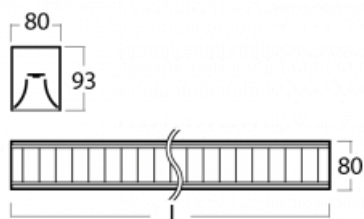

Leuchte

Lina80

05-230M-25GGD/840, S

EPD®

Lina80-Leuchten zeichnen sich durch ein elegantes und klassisches lineares Design mit ausgezeichneten Beleuchtungseigenschaften aus. Sie sind als Anbau-, Pendel- und Einbauleuchten erhältlich und passen somit in fast jeden Raum. Lina80 Lighting ist die richtige Lösung für Büros, Geschäfts-, Sozial- und Kulturräume, aber auch für Haushalte und Restaurants. Sie können zwischen direkter und direkt-indirekter Lichtverteilung wählen.

Technische Zeichnung

Typ der Montage	Aufbauleuchten
Typ der Ausstrahlung	Direkte
Form der Leuchte	Linear
Farbe der Leuchte	Silber
Material	Aluminium
Lebensdauer	L90/B50 50 000 Stunden
Garantie	60 Monate
Beschreibung der Leuchte	Aufbauleuchte
Abmessungen	1408 mm × 80 mm × 93 mm
Art der Optik	Matter Parabolraster
Lichtstrom	4730 lm ± 10 %
Farbtemperatur	4000 K Kalt weiss
Leuchtwirkungsgrad	112 lm/W
MacAdam Lichtquelle	2
Farbwiedergabeindex	80
UGR max. X=4H Y=8H, ρ=70,50,20	17.2
Leistungsaufnahme	42.2 W ± 10 %
Anschluss der Leuchte	DALI dimmbar
Elektrische Spannung	220-240V
Frequenz	50/60Hz

 IP 20

Kurve

Zum Herunterladen

Montageanleitung

Fotografie