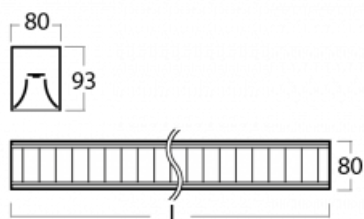

Leuchte

Lina80

05-230M-25GGD/840, B

EPD®

Lina80-Leuchten zeichnen sich durch ein elegantes und klassisches lineares Design mit ausgezeichneten Beleuchtungseigenschaften aus. Sie sind als Anbau-, Pendel- und Einbauleuchten erhältlich und passen somit in fast jeden Raum. Lina80 Lighting ist die richtige Lösung für Büros, Geschäfts-, Sozial- und Kulturräume, aber auch für Haushalte und Restaurants. Sie können zwischen direkter und direkt-indirekter Lichtverteilung wählen.

Technische Zeichnung

Typ der Montage	Aufbauleuchten
Typ der Ausstrahlung	Direkte
Form der Leuchte	Linear
Farbe der Leuchte	Schwarz
Material	Aluminium
Lebensdauer	L90/B50 50 000 Stunden
Garantie	5 years
Beschreibung der Leuchte	Aufbauleuchte
Abmessungen	1408 mm × 80 mm × 93 mm
Art der Optik	Matter Parabolraster
Lichtstrom*	4730 lm
Farbtemperatur	4000 K Kalt weiss
Leuchtwirkungsgrad	112 lm/W
MacAdam Lichtquelle	2
Farbwiedergabeindex	80
UGR max. X=4H Y=8H, ρ=70,50,20	17.2
Leistungsaufnahme*	42.2 W
Anschluss der Leuchte	DALI
Elektrische Spannung	220-240V
Frequenz	50/60Hz

  IP 20

*±10 %

Kurve

Zum Herunterladen

Montageanleitung

Fotografie