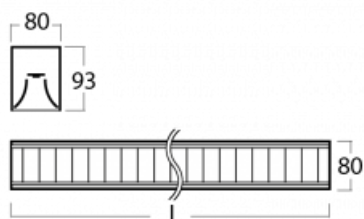

Leuchte

Lina80

05-230M-25GGD/840, B

EPD®

Lina80-Leuchten zeichnen sich durch ein elegantes und klassisches lineares Design mit ausgezeichneten Beleuchtungseigenschaften aus. Sie sind als Anbau-, Pendel- und Einbauleuchten erhältlich und passen somit in fast jeden Raum. Lina80 Lighting ist die richtige Lösung für Büros, Geschäfts-, Sozial- und Kulturräume, aber auch für Haushalte und Restaurants. Sie können zwischen direkter und direkt-indirekter Lichtverteilung wählen.

Technische Zeichnung

Typ der Montage	Aufbauleuchten
Typ der Ausstrahlung	Direkte
Form der Leuchte	Linear
Farbe der Leuchte	Schwarz
Material	Aluminium
Lebensdauer	L90/B50 50 000 Stunden
Garantie	60 Monate
Beschreibung der Leuchte	Aufbauleuchte
Abmessungen	1408 mm × 80 mm × 93 mm
Art der Optik	Matter Parabolraster
Lichtstrom	4730 lm ± 10 %
Farbtemperatur	4000 K Kalt weiss
Leuchtwirkungsgrad	112 lm/W
MacAdam Lichtquelle	2
Farbwiedergabeindex	80
UGR max. X=4H Y=8H, ρ=70,50,20	17.2
Leistungsaufnahme	42.2 W ± 10 %
Anschluss der Leuchte	DALI dimmbar
Elektrische Spannung	220-240V
Frequenz	50/60Hz

 IP 20

Kurve

Zum Herunterladen

Montageanleitung

Fotografie