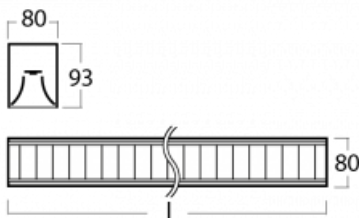

Leuchte

Lina80

05-230M-25GGD/830, W

EPD®

Lina80-Leuchten zeichnen sich durch ein elegantes und klassisches lineares Design mit ausgezeichneten Beleuchtungseigenschaften aus. Sie sind als Anbau-, Pendel- und Einbauleuchten erhältlich und passen somit in fast jeden Raum. Lina80 Lighting ist die richtige Lösung für Büros, Geschäfts-, Sozial- und Kulturräume, aber auch für Haushalte und Restaurants. Sie können zwischen direkter und direkt-indirekter Lichtverteilung wählen.

Technische Zeichnung

Typ der Montage	Aufbauleuchten
Typ der Ausstrahlung	Direkte
Form der Leuchte	Linear
Farbe der Leuchte	Weiss
Material	Aluminium
Lebensdauer	L90/B50 50 000 Stunden
Garantie	5 years
Beschreibung der Leuchte	Aufbauleuchte
Abmessungen	1408 mm × 80 mm × 93 mm
Art der Optik	Matter Parabolraster
Lichtstrom*	4518 lm
Farbtemperatur	3000 K Warm weiss
Leuchtwirkungsgrad	107 lm/W
MacAdam Lichtquelle	2
Farbwiedergabeindex	80
UGR max. X=4H Y=8H, ρ=70,50,20	17.1
Leistungsaufnahme*	42.2 W
Anschluss der Leuchte	DALI
Elektrische Spannung	220-240V
Frequenz	50/60Hz

*±10 %

Kurve

Zum Herunterladen

Montageanleitung

Fotografie