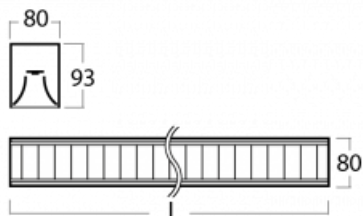

Leuchte

Lina80

05-230M-25GGD/830, S

EPD®

Lina80-Leuchten zeichnen sich durch ein elegantes und klassisches lineares Design mit ausgezeichneten Beleuchtungseigenschaften aus. Sie sind als Anbau-, Pendel- und Einbauleuchten erhältlich und passen somit in fast jeden Raum. Lina80 Lighting ist die richtige Lösung für Büros, Geschäfts-, Sozial- und Kulturräume, aber auch für Haushalte und Restaurants. Sie können zwischen direkter und direkt-indirekter Lichtverteilung wählen.

Technische Zeichnung

Typ der Montage	Aufbauleuchten
Typ der Ausstrahlung	Direkte
Form der Leuchte	Linear
Farbe der Leuchte	Silber
Material	Aluminium
Lebensdauer	L90/B50 50 000 Stunden
Garantie	5 years
Beschreibung der Leuchte	Aufbauleuchte
Abmessungen	1408 mm × 80 mm × 93 mm
Art der Optik	Matter Parabolraster
Lichtstrom*	4518 lm
Farbtemperatur	3000 K Warm weiss
Leuchtwirkungsgrad	107 lm/W
MacAdam Lichtquelle	2
Farbwiedergabeindex	80
UGR max. X=4H Y=8H, ρ=70,50,20	17.1
Leistungsaufnahme*	42.2 W
Anschluss der Leuchte	DALI
Elektrische Spannung	220-240V
Frequenz	50/60Hz

  IP 20

*±10 %

Kurve

Zum Herunterladen

Montageanleitung

Fotografie