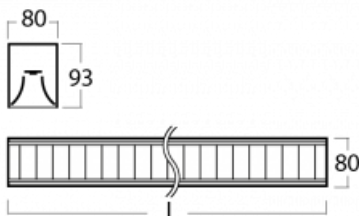

Leuchte

Lina80

05-230M-25GGD/830, S

EPD®

Lina80-Leuchten zeichnen sich durch ein elegantes und klassisches lineares Design mit ausgezeichneten Beleuchtungseigenschaften aus. Sie sind als Anbau-, Pendel- und Einbauleuchten erhältlich und passen somit in fast jeden Raum. Lina80 Lighting ist die richtige Lösung für Büros, Geschäfts-, Sozial- und Kulturräume, aber auch für Haushalte und Restaurants. Sie können zwischen direkter und direkt-indirekter Lichtverteilung wählen.

Technische Zeichnung

Typ der Montage	Aufbauleuchten
Typ der Ausstrahlung	Direkte
Form der Leuchte	Linear
Farbe der Leuchte	Silber
Material	Aluminium
Lebensdauer	L90/B50 50 000 Stunden
Garantie	60 Monate
Beschreibung der Leuchte	Aufbauleuchte
Abmessungen	1408 mm × 80 mm × 93 mm
Art der Optik	Matter Parabolraster
Lichtstrom	4518 lm ± 10 %
Farbtemperatur	3000 K Warm weiss
Leuchtwirkungsgrad	107 lm/W
MacAdam Lichtquelle	2
Farbwiedergabeindex	80
UGR max. X=4H Y=8H, ρ=70,50,20	17.1
Leistungsaufnahme	42.2 W ± 10 %
Anschluss der Leuchte	DALI dimmbar
Elektrische Spannung	220-240V
Frequenz	50/60Hz

 IP 20

Kurve

Zum Herunterladen

Montageanleitung

Fotografie